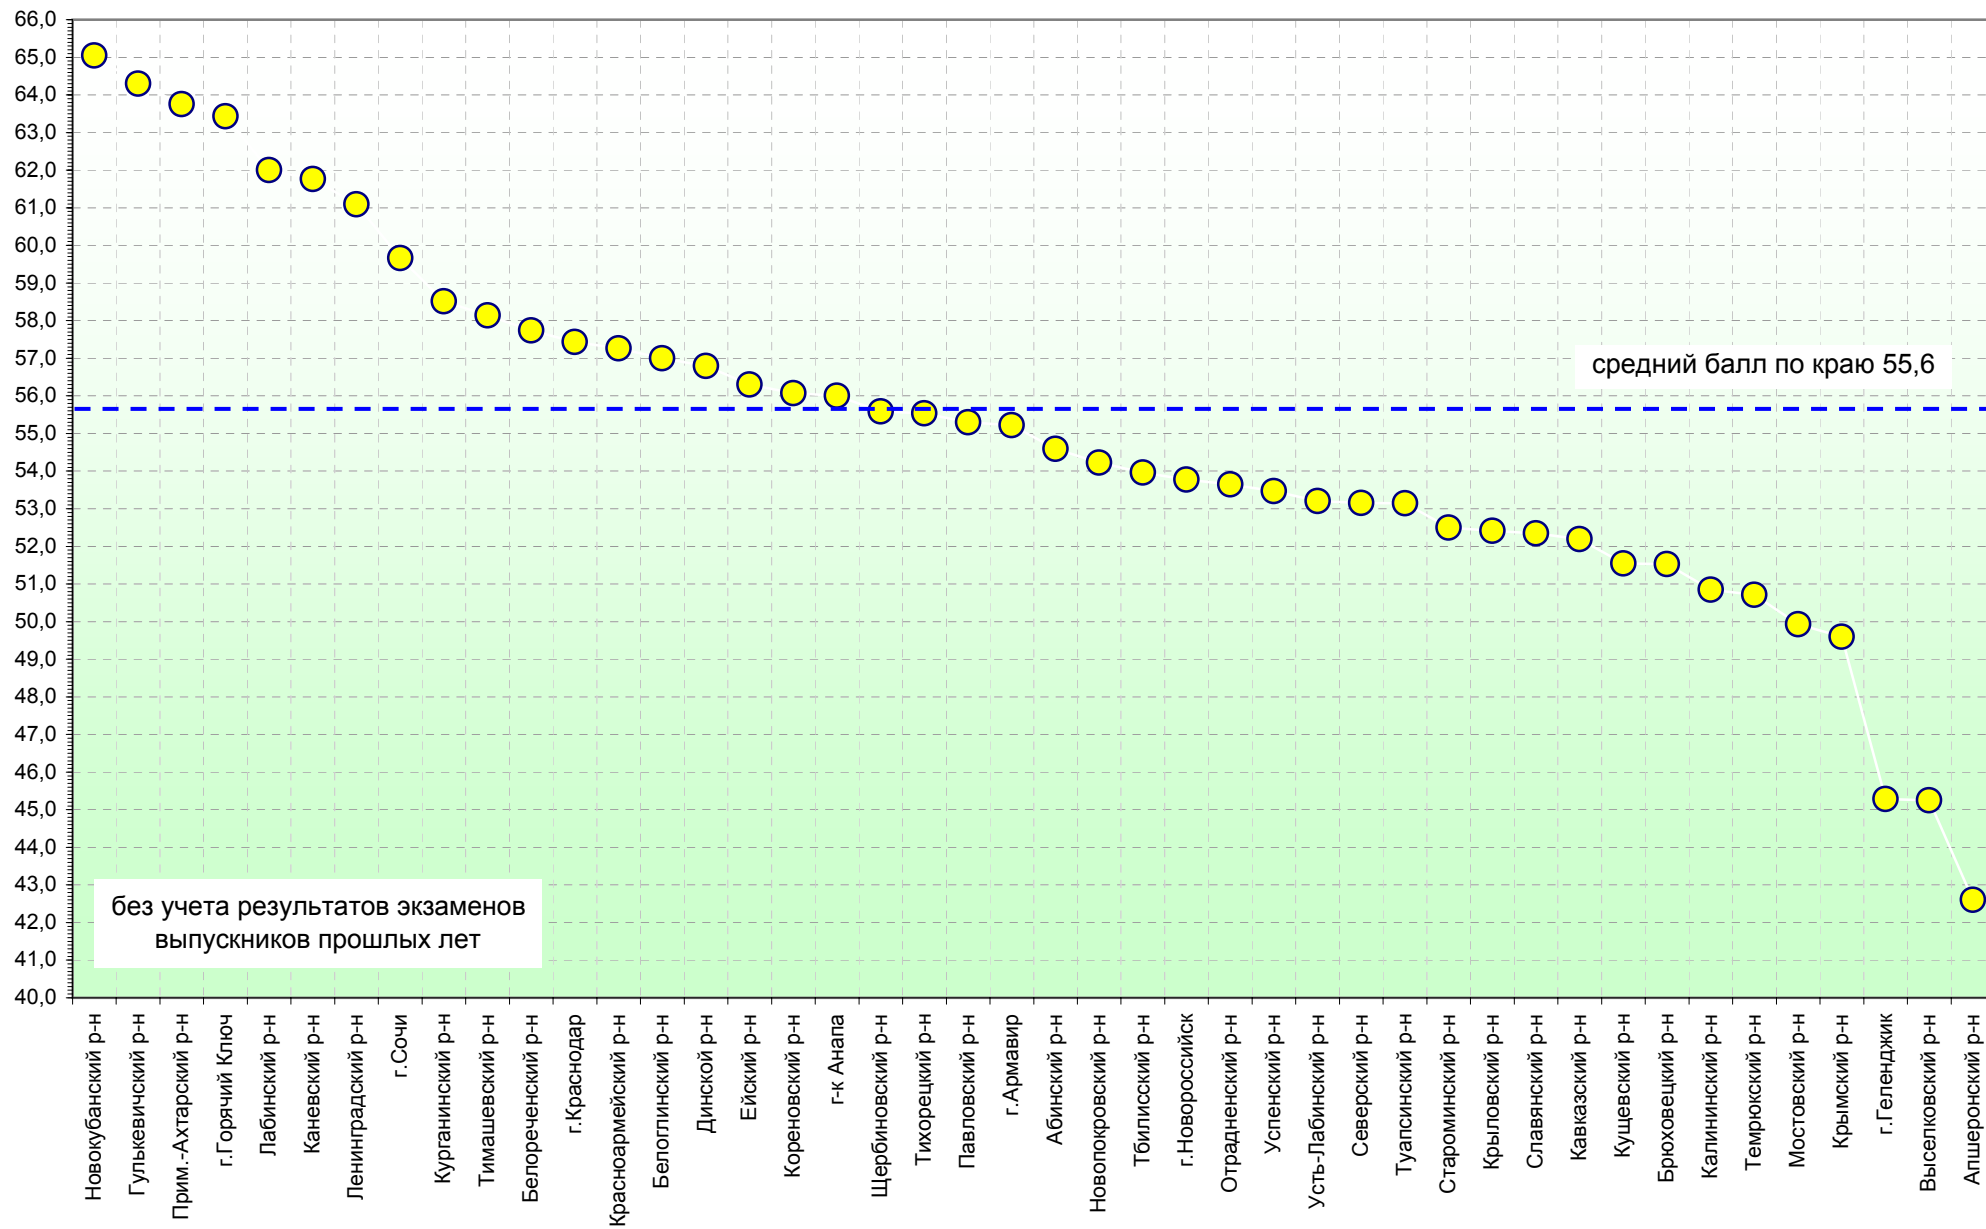

Распределение набранных итоговых баллов по химии в 2009 году