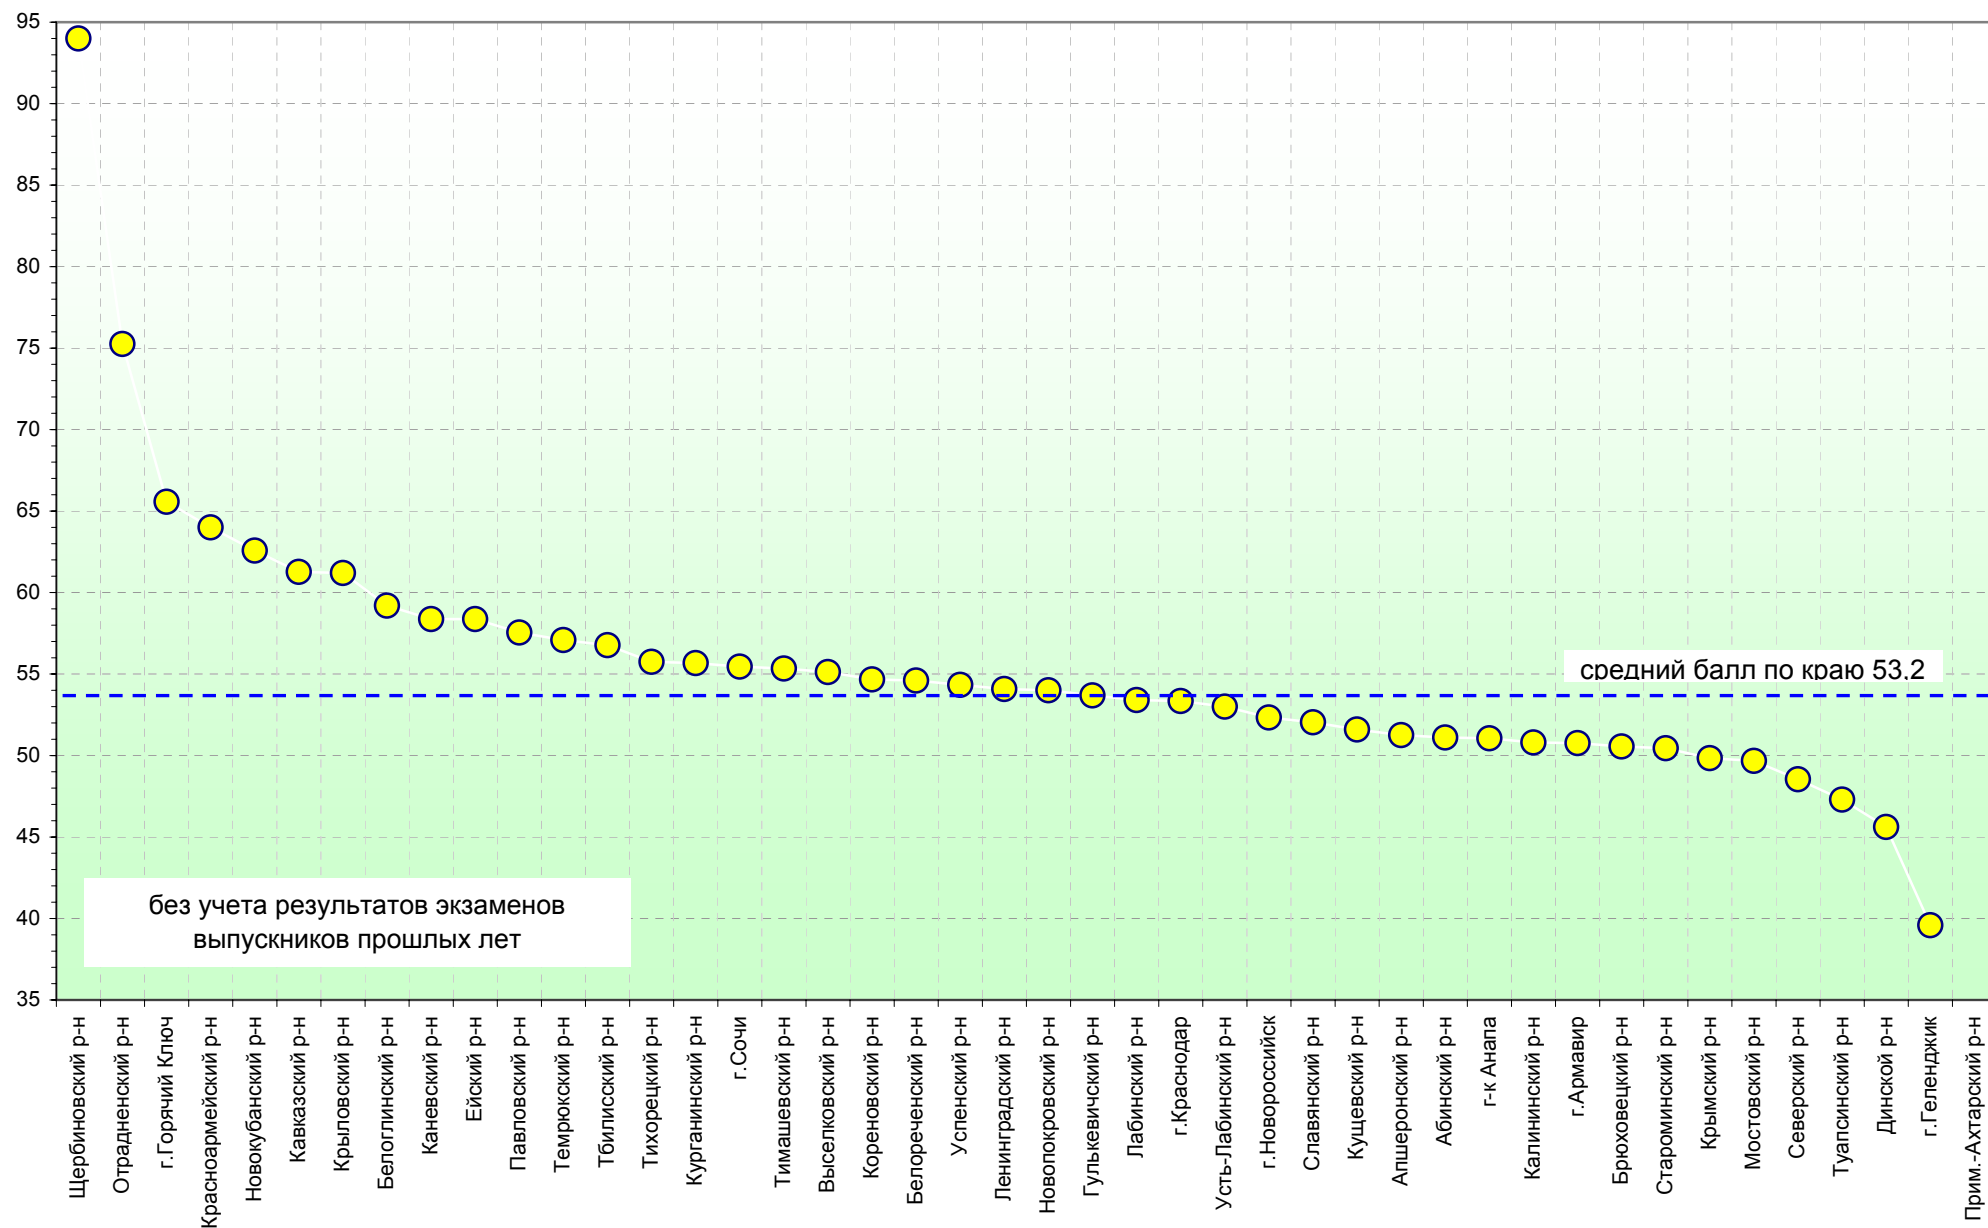

Распределение набранных итоговых баллов по литературе в 2009 году

Освоение выпускниками программы среднего (полного) общего образования по информатике

Дата проведения экзамена: 26.05.09г.

Количество работ*: 1268

ЕГЭ-2009			
Освоение программы	Диапазон баллов	Количество работ*	Процентная доля*
Не освоена	0-35	128	10,1
Освоена	36-100	1140	89,9

* без учета результатов выпускников прошлых лет