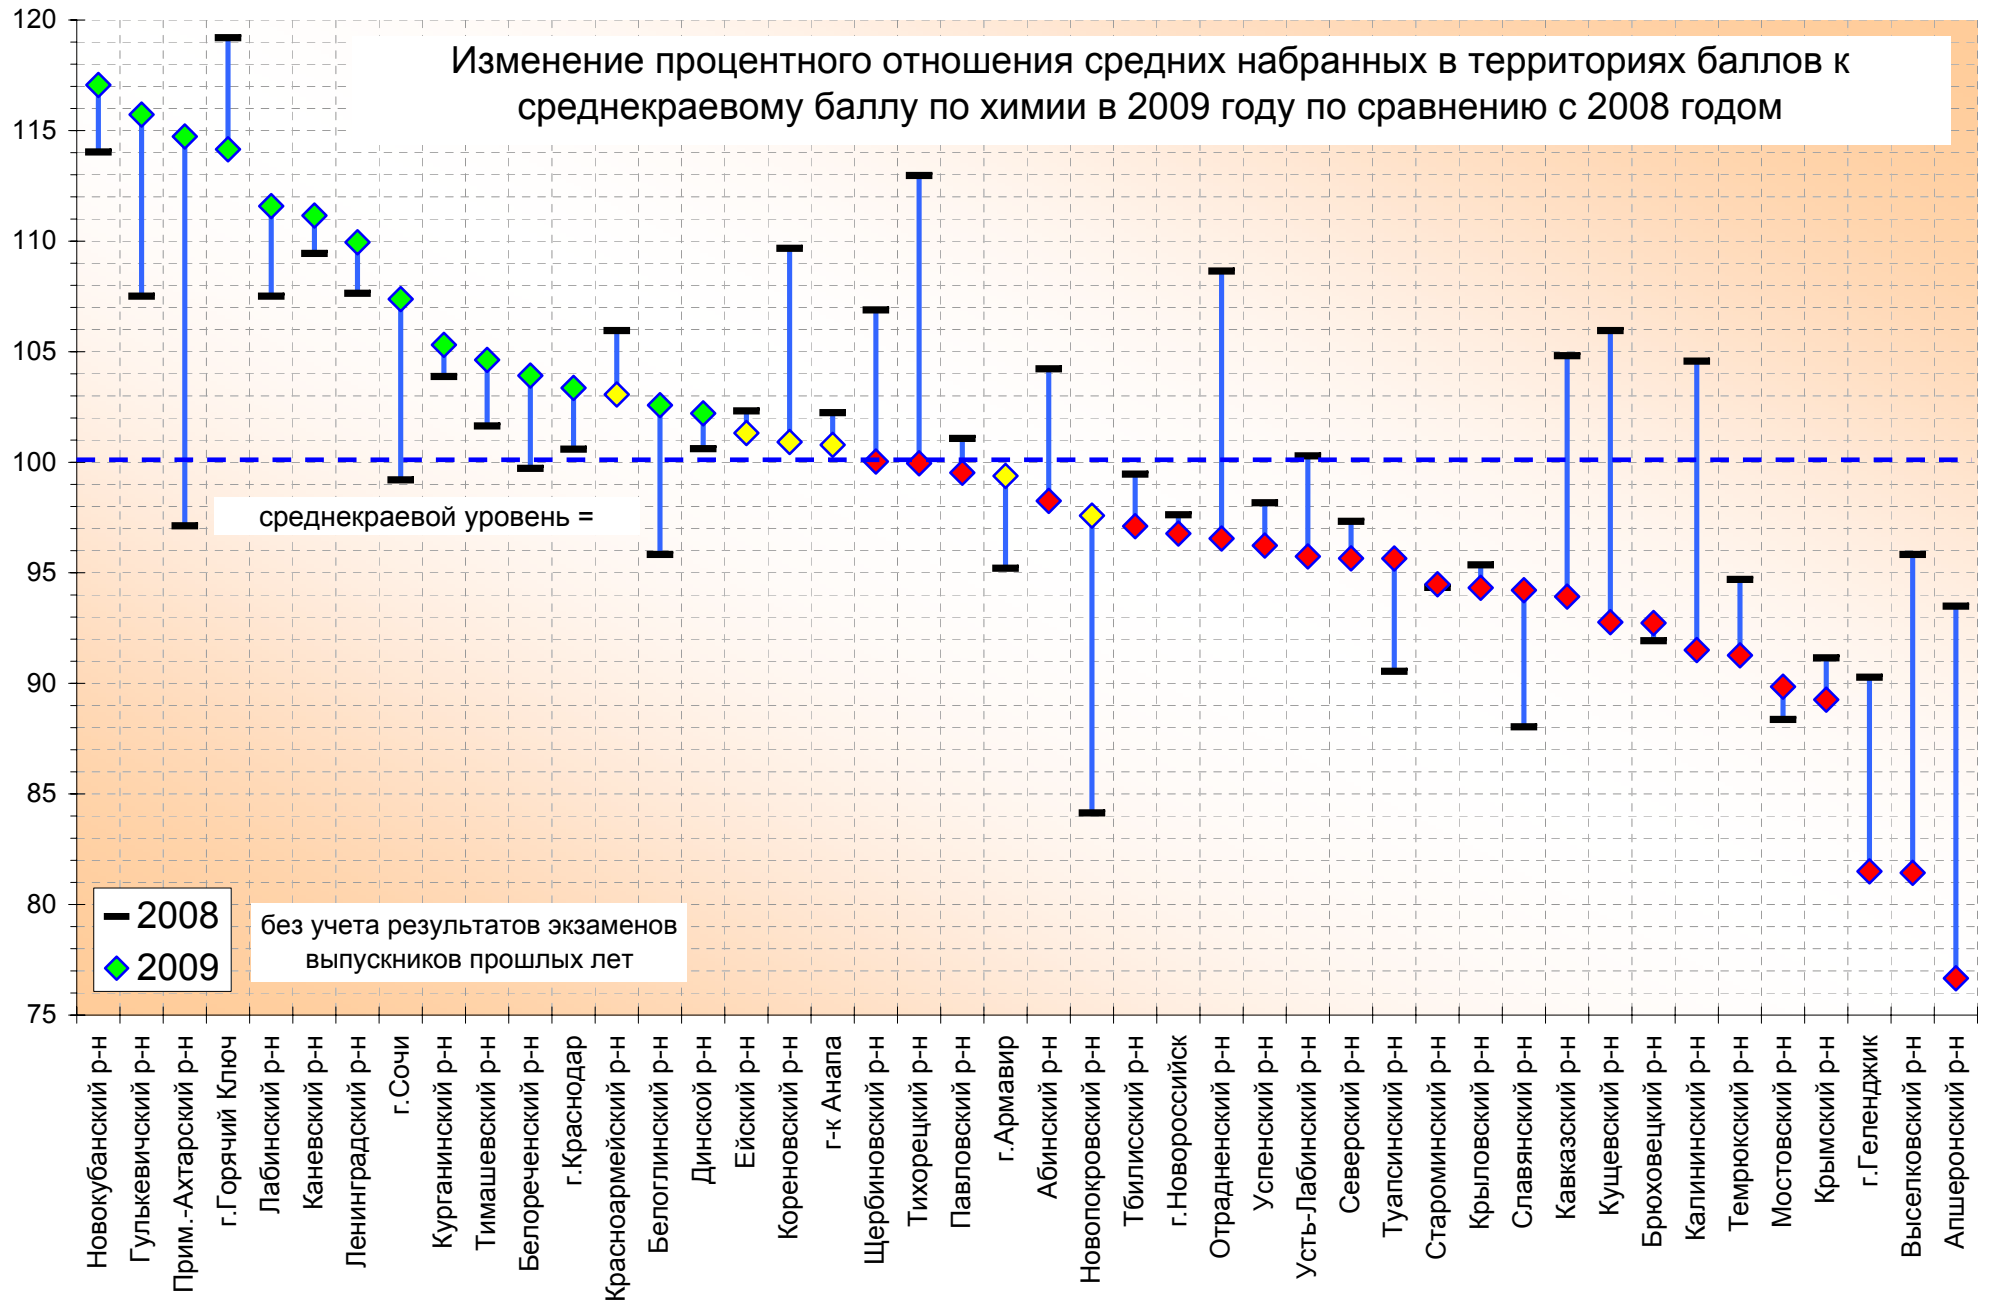

Изменение процентного отношения средних набранных в территориях баллов к среднему краювому баллу по химии в 2009 году по сравнению с 2008 годом

Освоение выпускниками программы среднего (полного) общего образования по физике

Даты проведения экзаменов: 22.05.08г., 10.06.08г.

Количество работ*: 622

Дата проведения экзамена: 15.06.09г.

Количество работ*: 5193

Для сравнения данные ЕГЭ-2008				ЕГЭ-2009		
Освоение программы	Диапазон баллов	Количество работ*	Процентная доля*	Диапазон баллов	Количество работ*	Процентная доля*
Не освоена	0-37	29	4,7	0-31	351	6,8
Освоена	38-100	593	95,3	32-100	4842	93,2

* без учета результатов выпускников прошлых лет