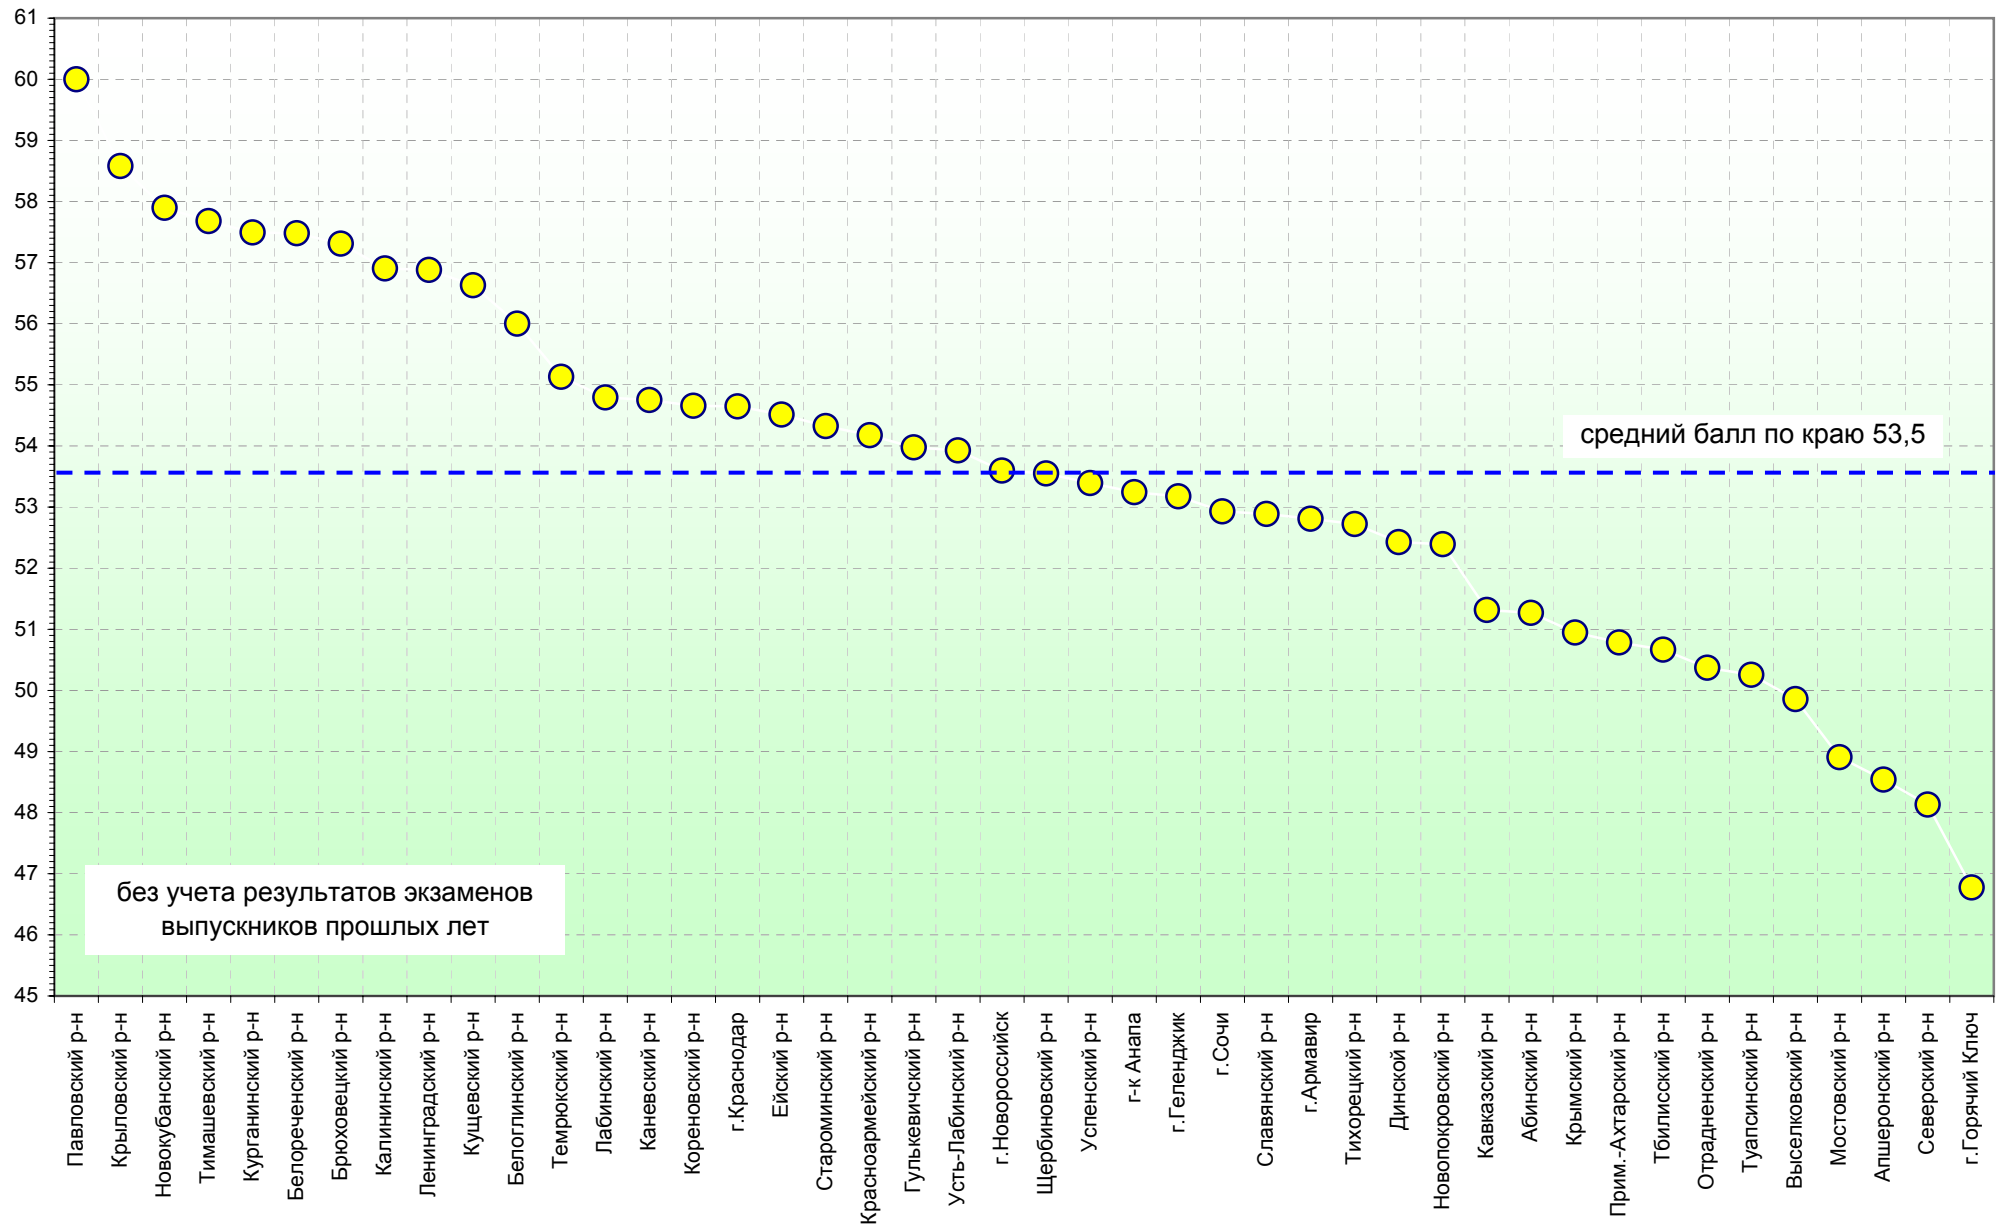

Распределение набранных итоговых баллов по биологии в 2009 году