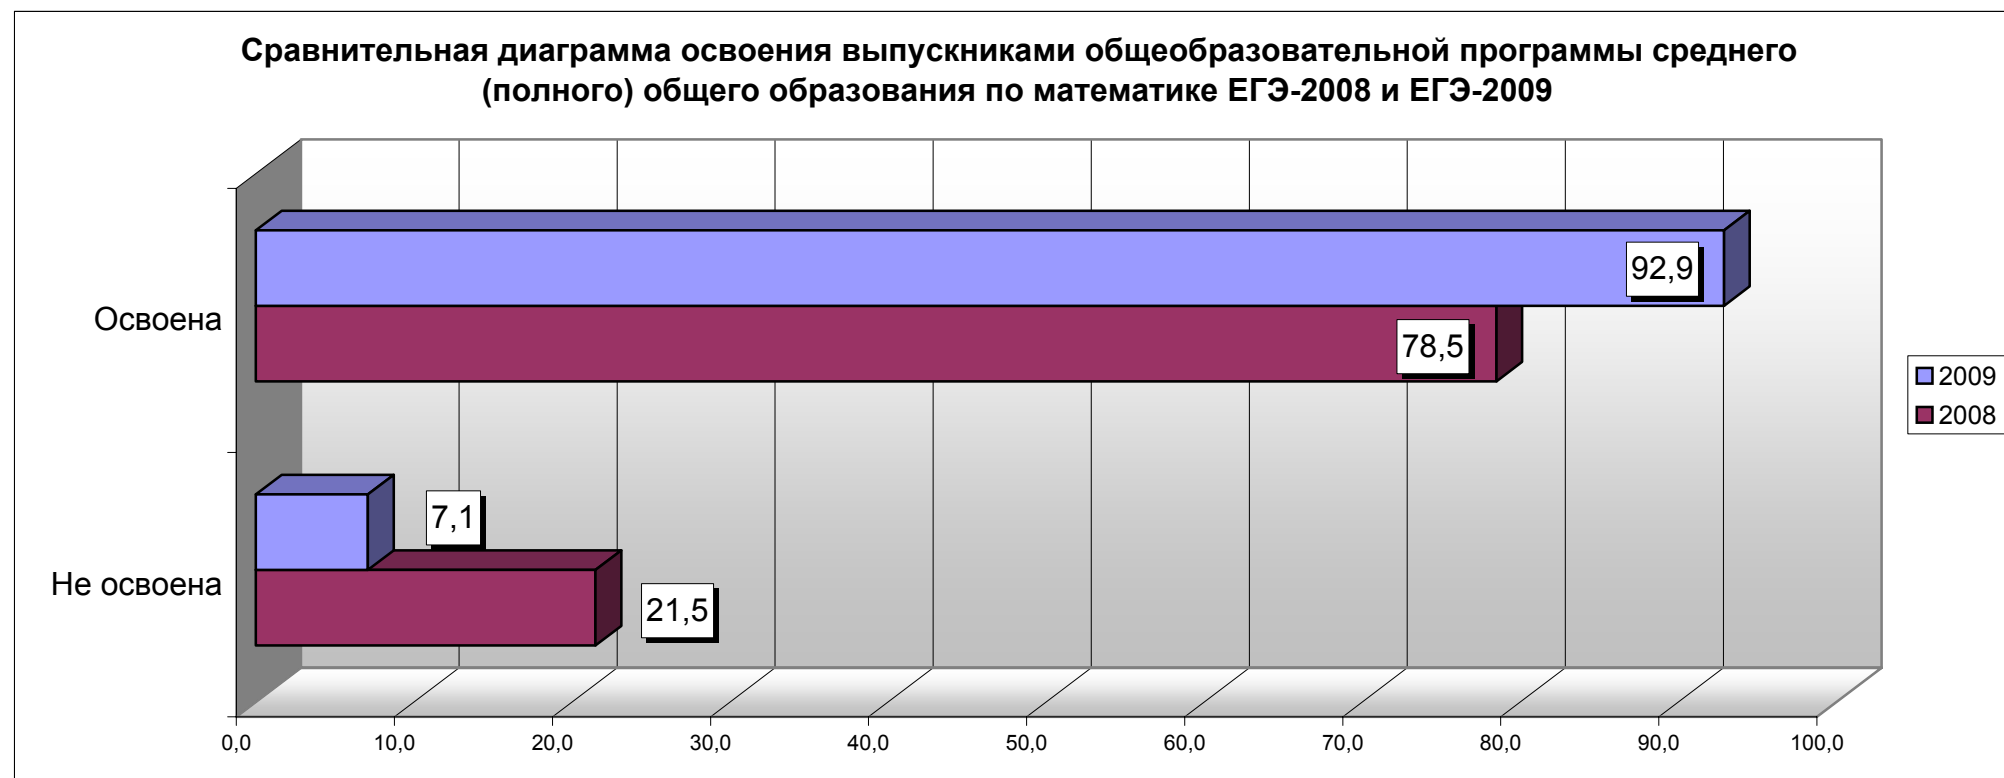

Освоение выпускниками программы среднего (полного) общего образования по математике

Даты проведения экзаменов: 04.06.08г., 11.06.08г.

Дата проведения экзамена: 04.06.09г.

Количество работ*: 33851

Количество работ*: 24989

Для сравнения данные ЕГЭ-2008				ЕГЭ-2009		
Освоение программы	Диапазон баллов	Количество работ*	Процентная доля*	Диапазон баллов	Количество работ*	Процентная доля*
Не освоена	0-24	7286	21,5	0-20	1766	7,1
Освоена	25-100	26565	78,5	21-100	23223	92,9

* без учета результатов выпускников прошлых лет и результатов пересдачи