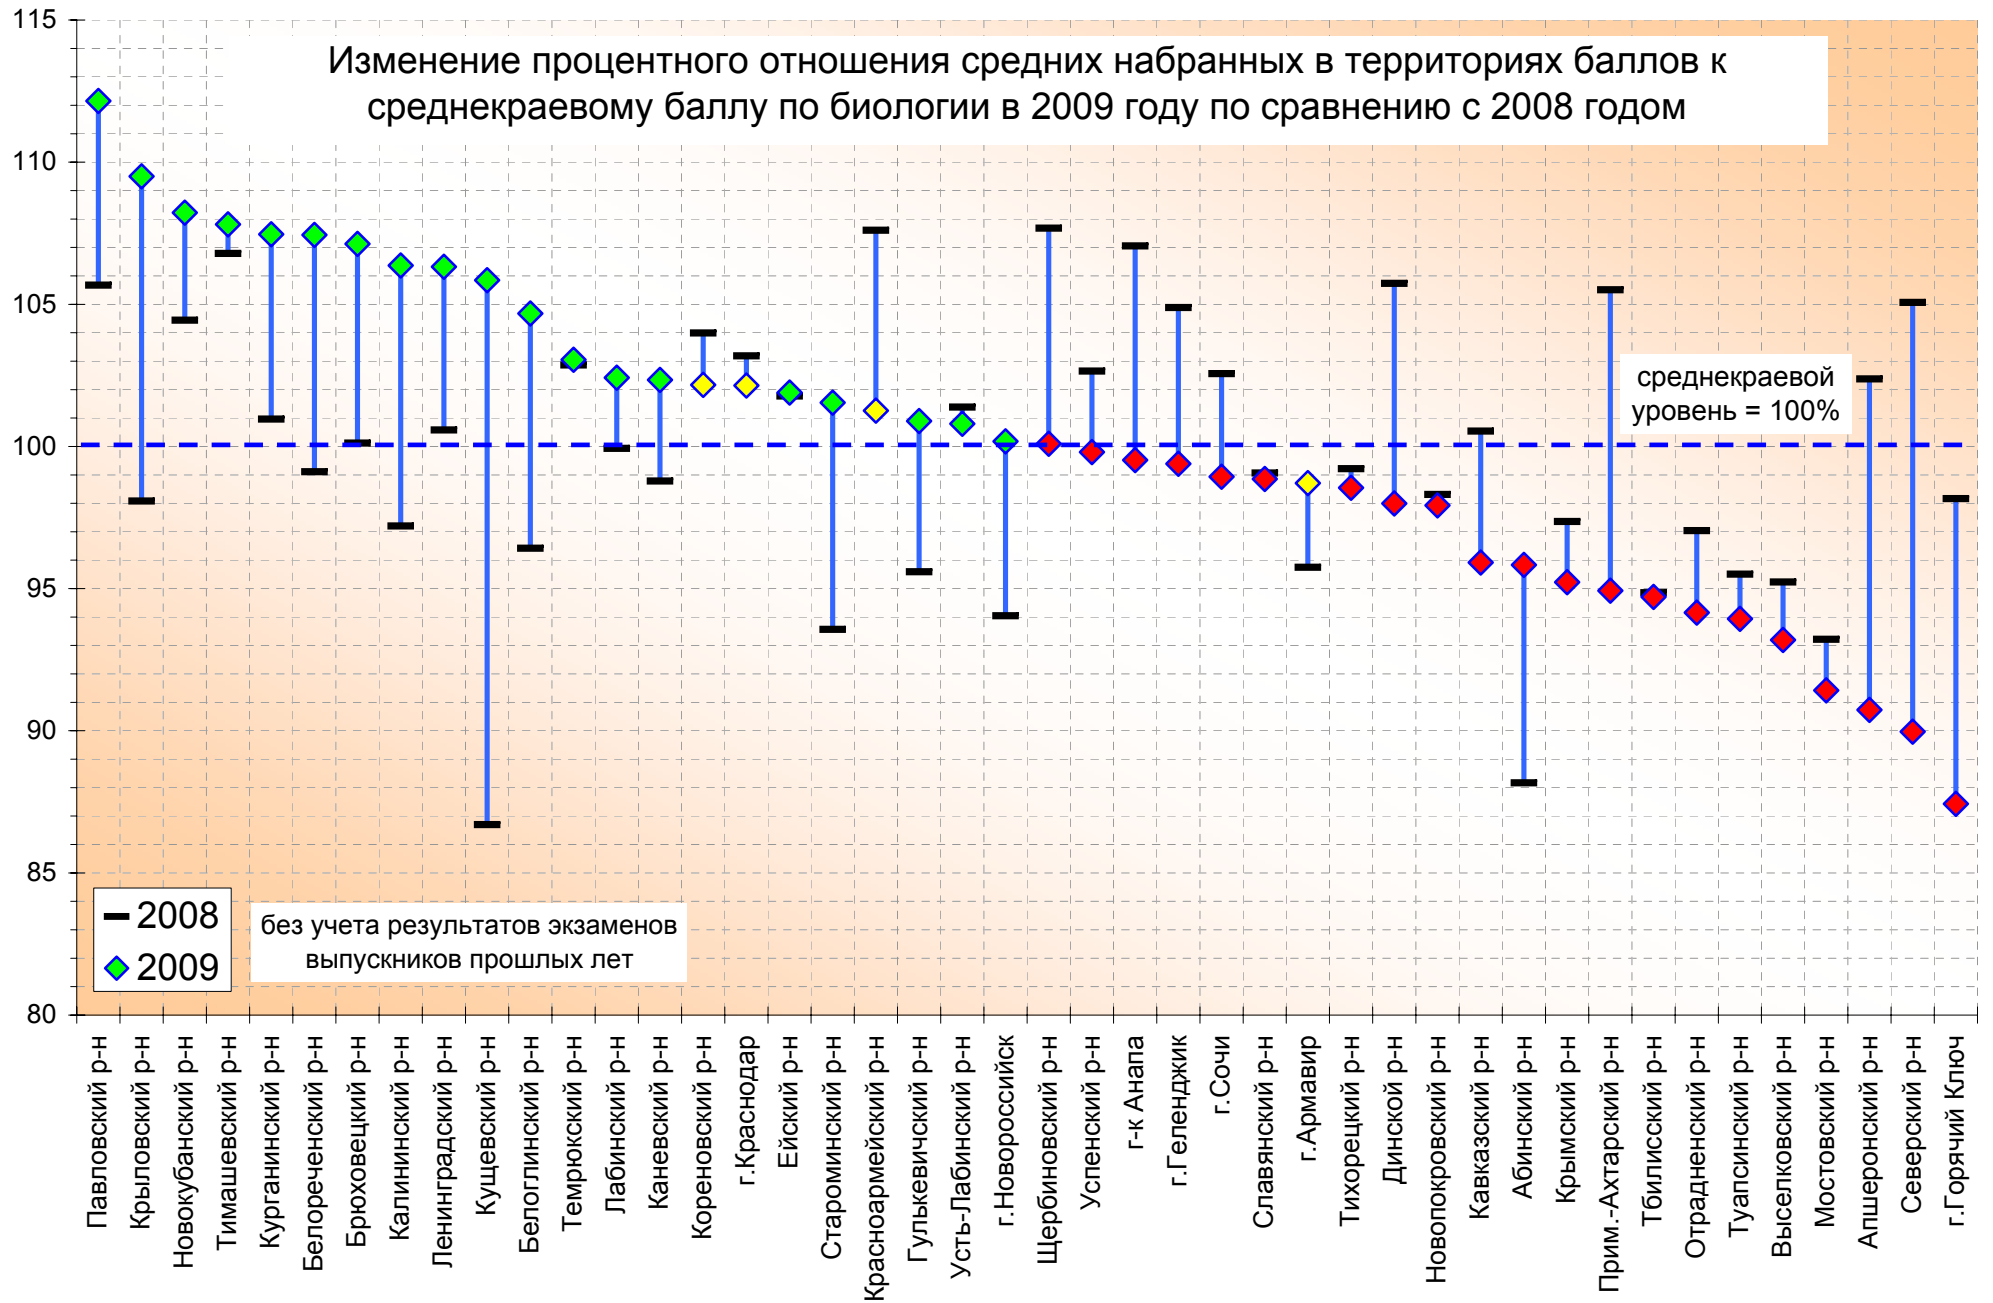

Изменение процентного отношения средних набранных в территориях баллов к среднекраевому баллу по биологии в 2009 году по сравнению с 2008 годом

Освоение выпускниками программы среднего (полного) общего образования по химии

Даты проведения экзаменов: 19.05.08г., 10.06.08г.

Количество работ*: 722

Дата проведения экзамена: 11.06.09г.

Количество работ*: 1478

Для сравнения данные ЕГЭ-2008				ЕГЭ-2009		
Освоение программы	Диапазон баллов	Количество работ*	Процентная доля*	Диапазон баллов	Количество работ*	Процентная доля*
Не освоена	0-24	8	1,1	0-32	91	6,2
Освоена	25-100	714	98,9	33-100	1387	93,8

* без учета результатов выпускников прошлых лет