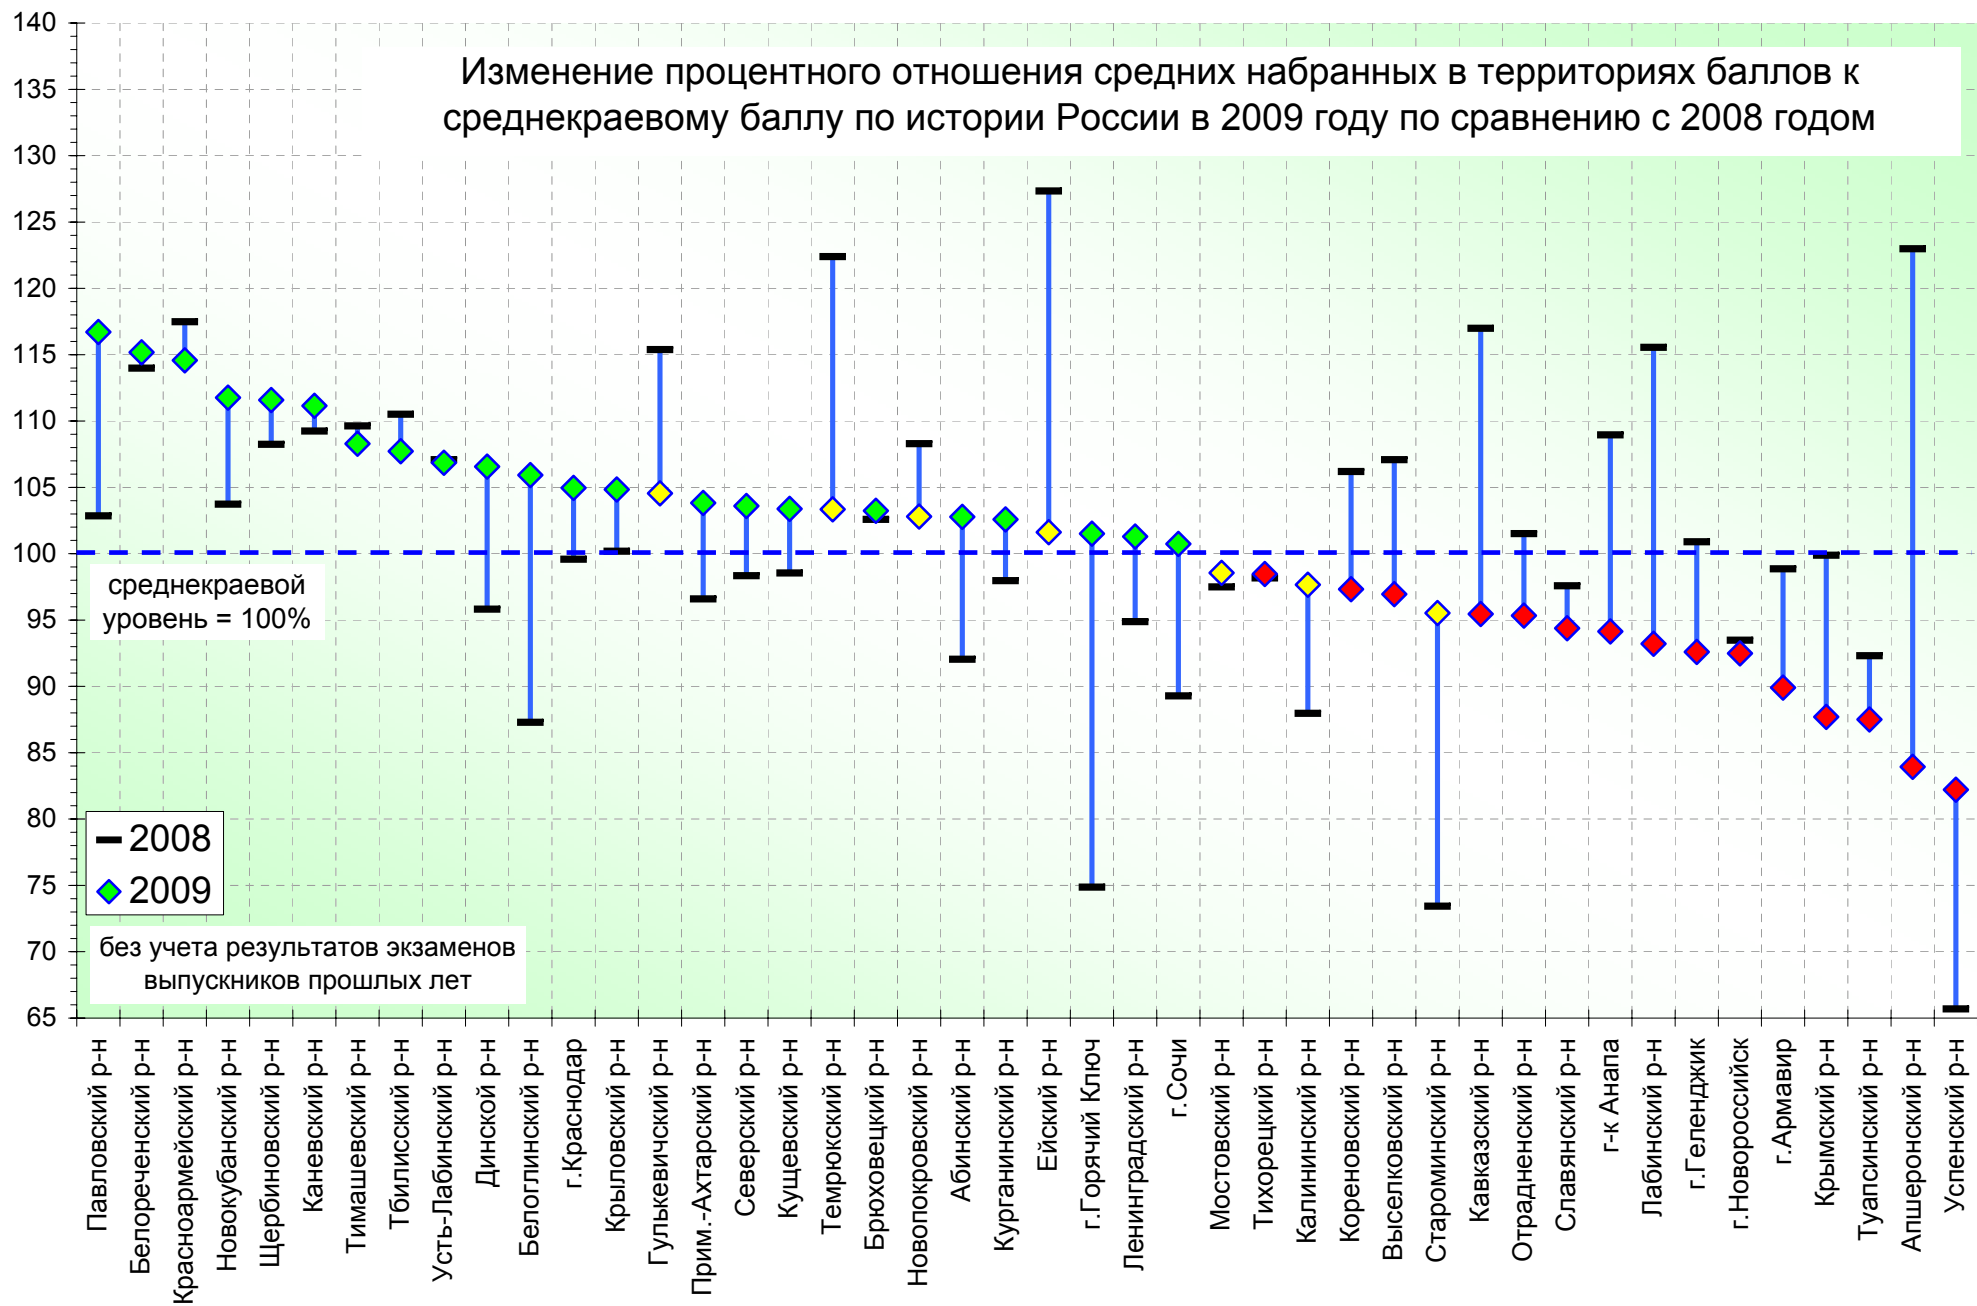

Изменение процентного отношения средних набранных в территориях баллов к среднекраевому баллу по истории России в 2009 году по сравнению с 2008 годом

Освоение выпускниками программы среднего (полного) общего образования по литературе

Дата проведения экзамена: 01.06.09г.

Количество работ*: 902

ЕГЭ-2009			
Освоение программы	Диапазон баллов	Количество работ*	Процентная доля*
Не освоена	0-29	61	6,8
Освоена	30-100	841	93,2

* без учета результатов выпускников прошлых лет