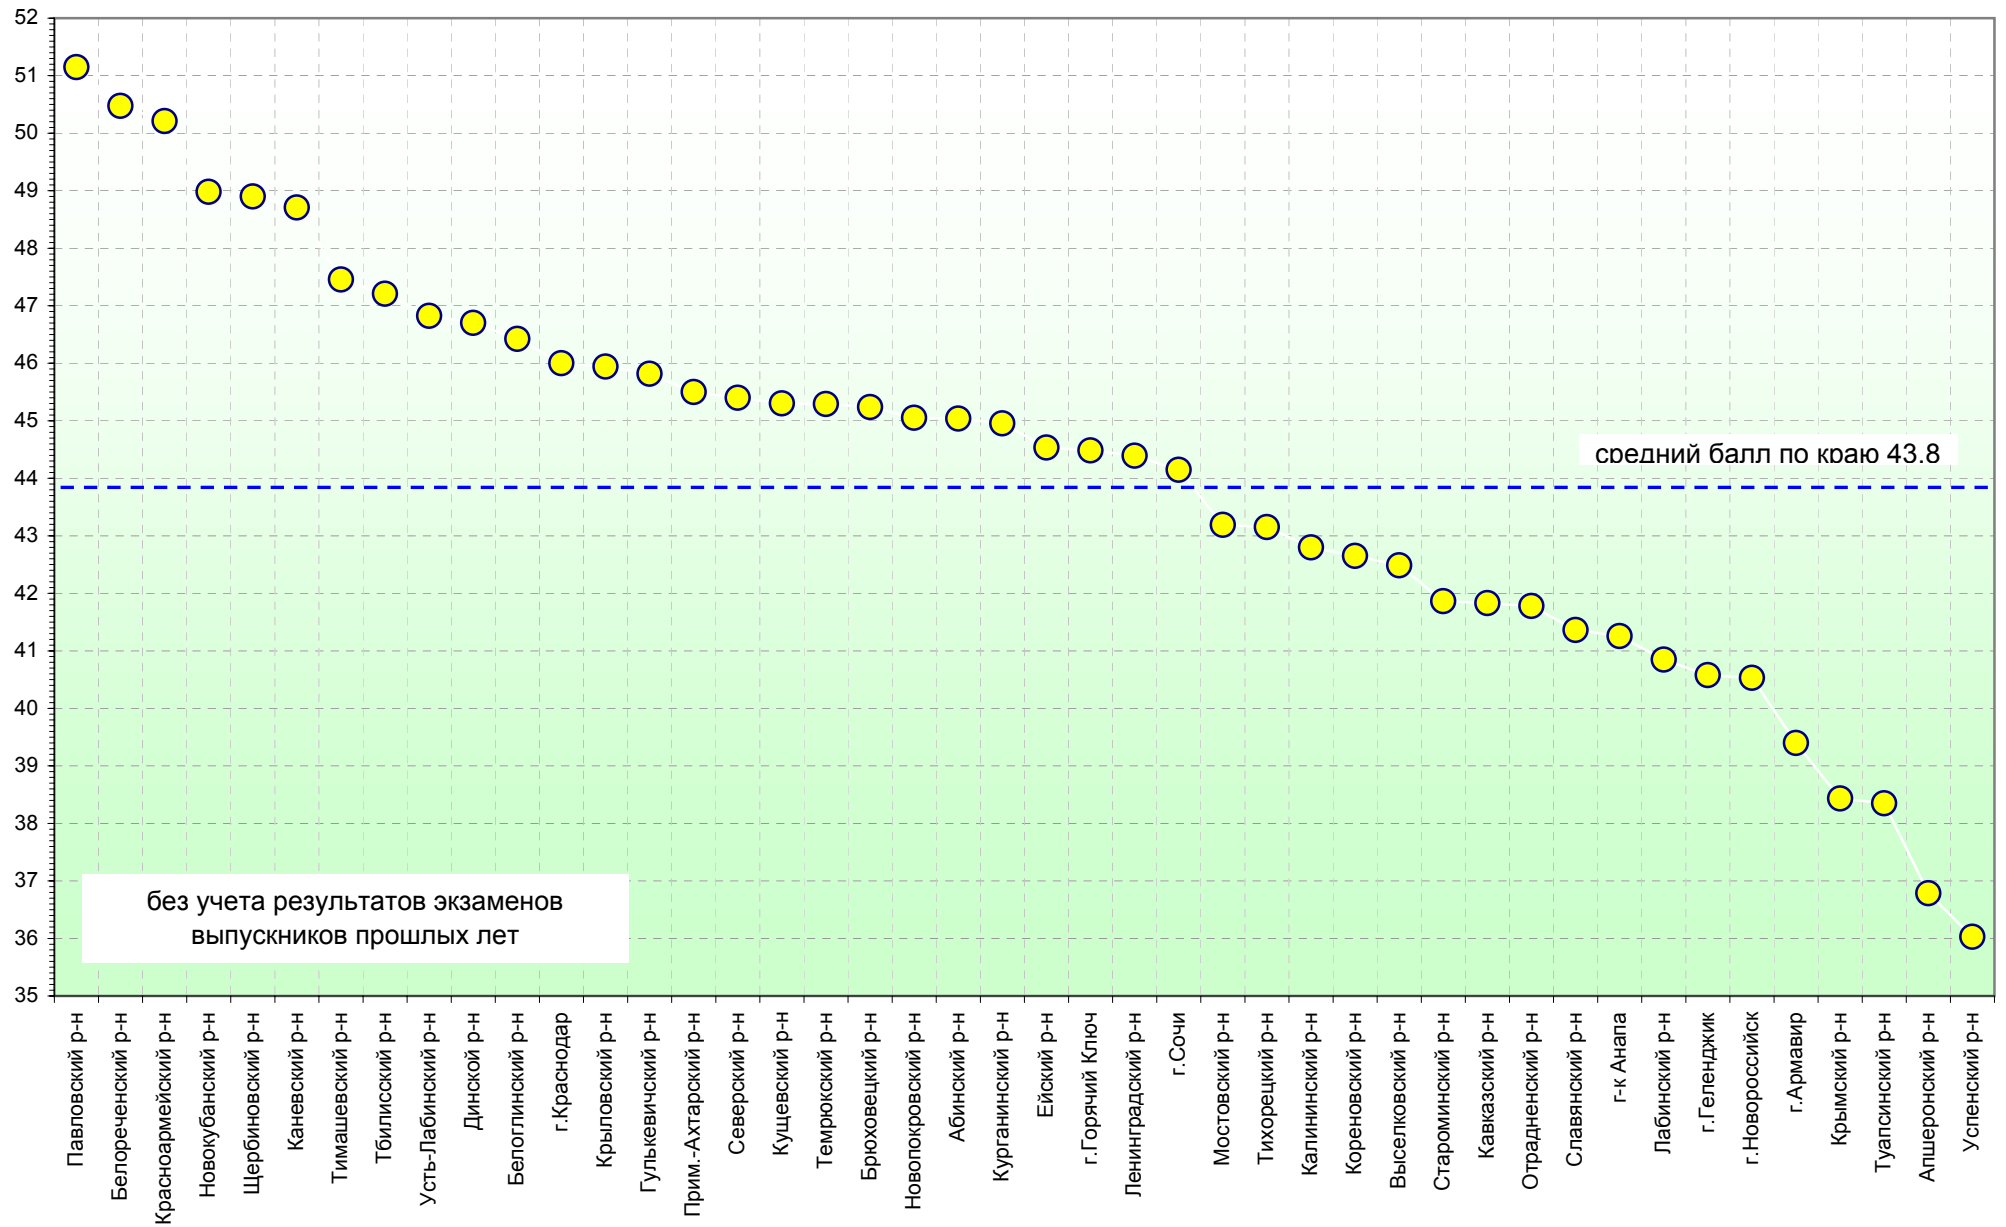

Распределение набранных итоговых баллов по истории России в 2009 году