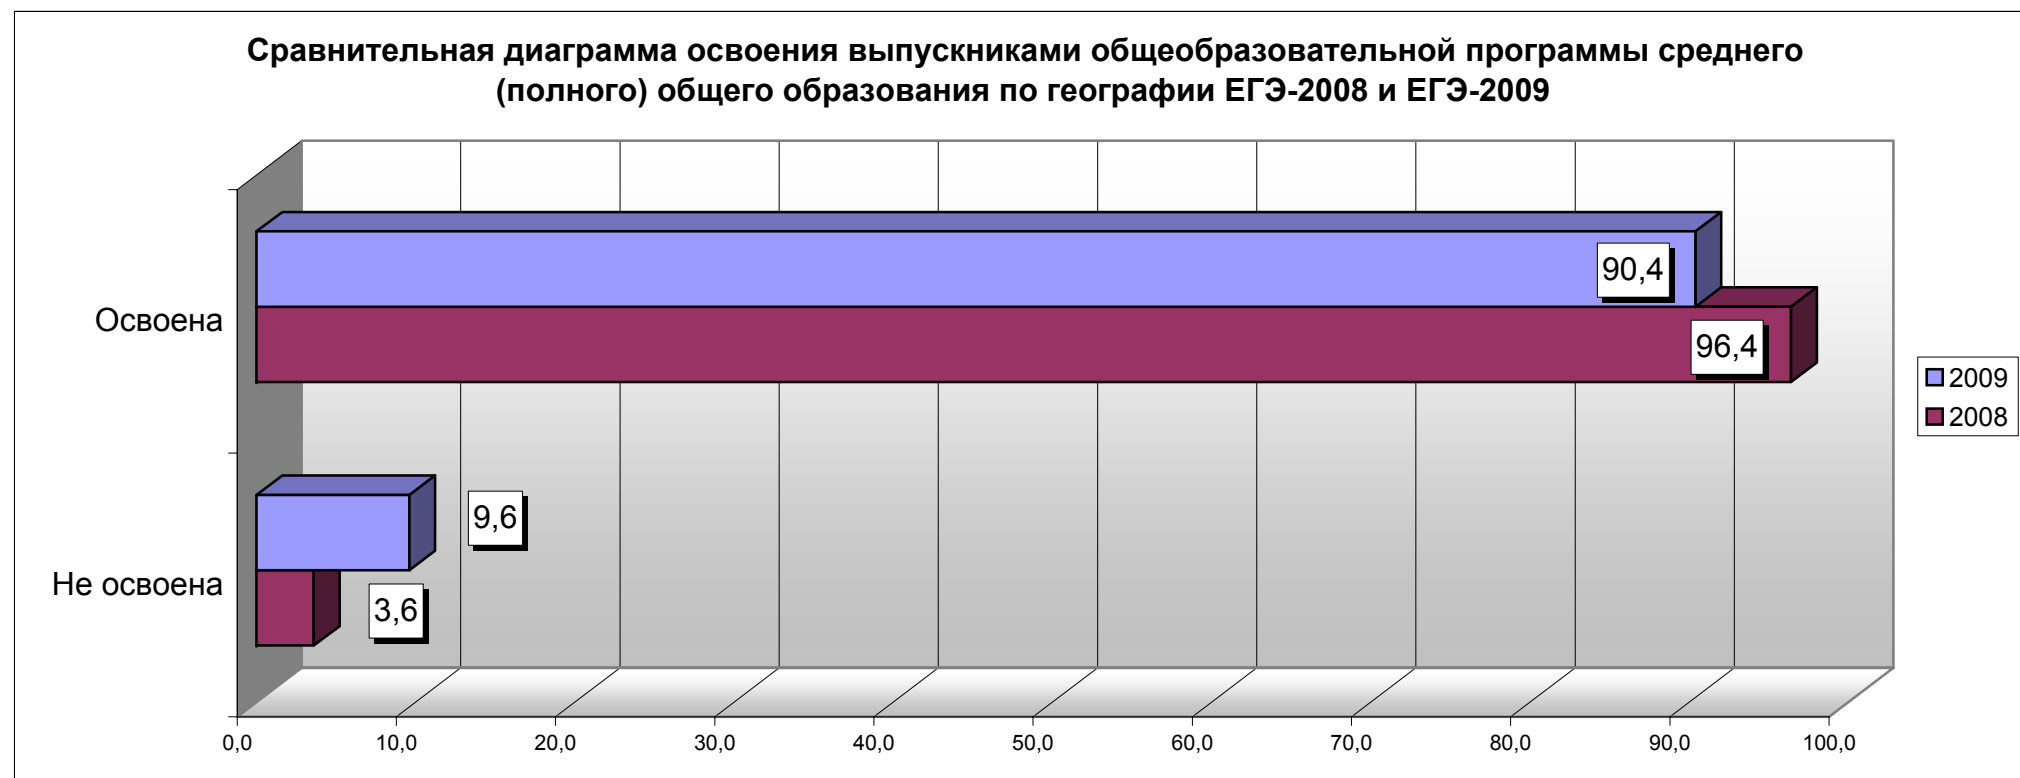

Освоение выпускниками программы среднего (полного) общего образования по географии

Даты проведения экзаменов: 26.05.08, 10.06.08г.

Количество работ*: 1017

Дата проведения экзамена: 01.06.09г.

Количество работ*: 958

Для сравнения данные ЕГЭ-2008				ЕГЭ-2009		
Освоение программы	Диапазон баллов	Количество работ*	Процентная доля*	Диапазон баллов	Количество работ*	Процентная доля*
Не освоена	0-34	37	3,6	0-33	92	9,6
Освоена	35-100	980	96,4	34-100	866	90,4

* без учета результатов выпускников прошлых лет