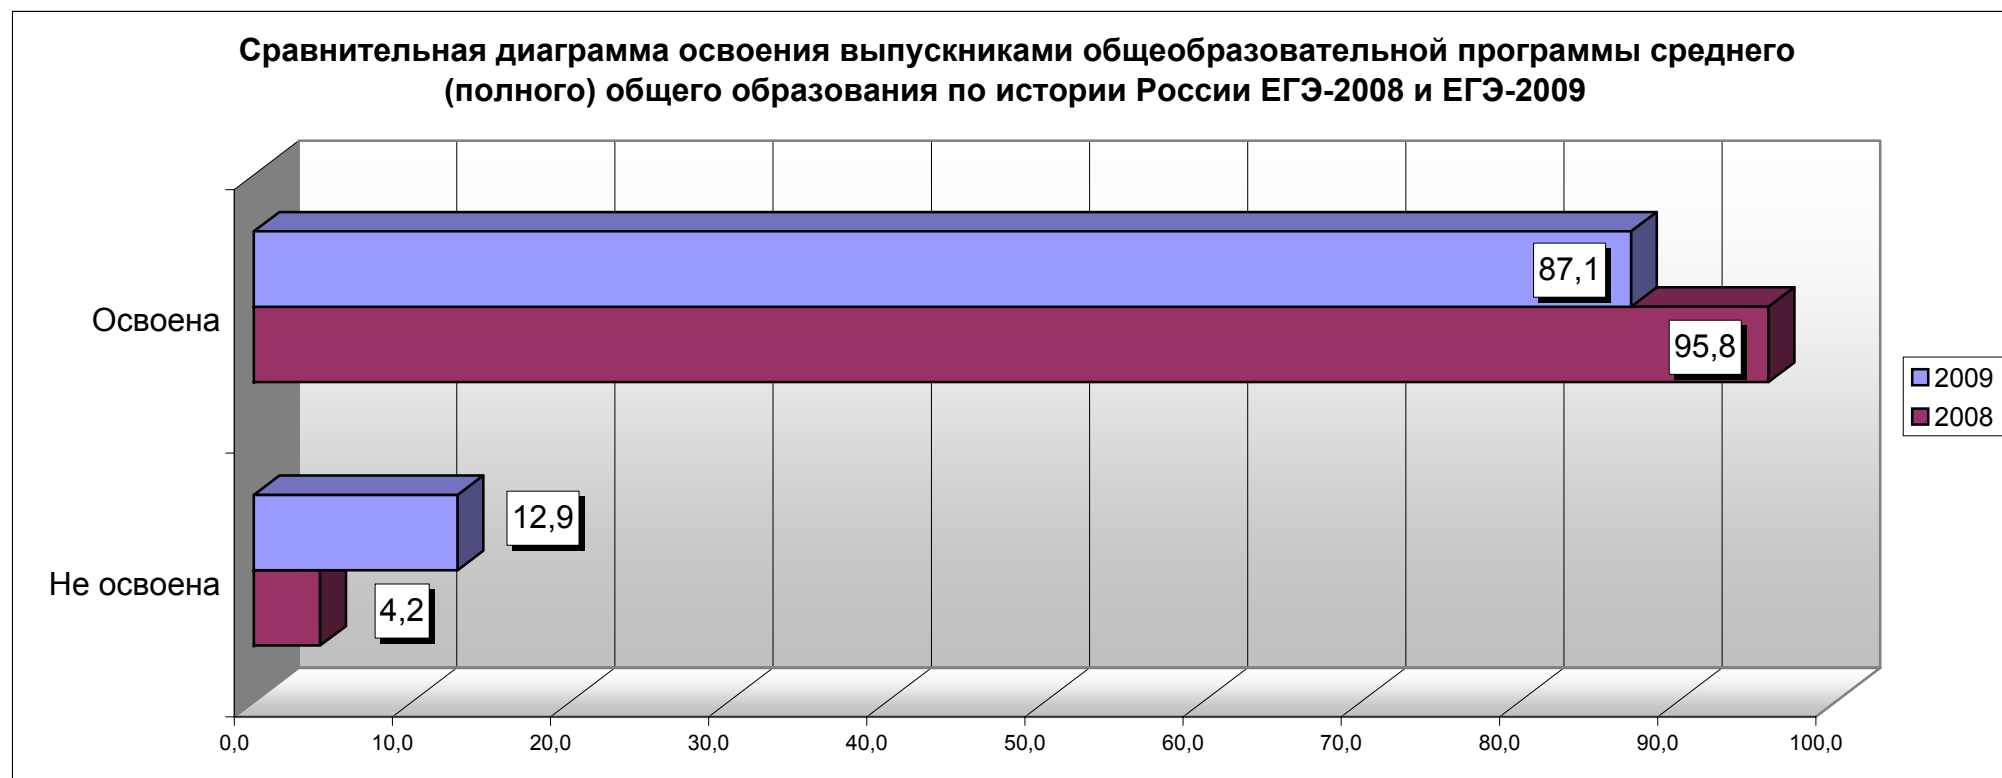

Освоение выпускниками программы среднего (полного) общего образования по истории России

Даты проведения экзаменов: 22.05.08г., 11.06.08г.

Дата проведения экзамена: 15.06.09г.

Количество работ*: 664

Количество работ*: 4011

Для сравнения данные ЕГЭ-2008				ЕГЭ-2009		
Освоение программы	Диапазон баллов	Количество работ*	Процентная доля*	Диапазон баллов	Количество работ*	Процентная доля*
Не освоена	0-32	28	4,2	0-29	517	12,9
Освоена	33-100	636	95,8	30-100	3494	87,1

* без учета результатов выпускников прошлых лет