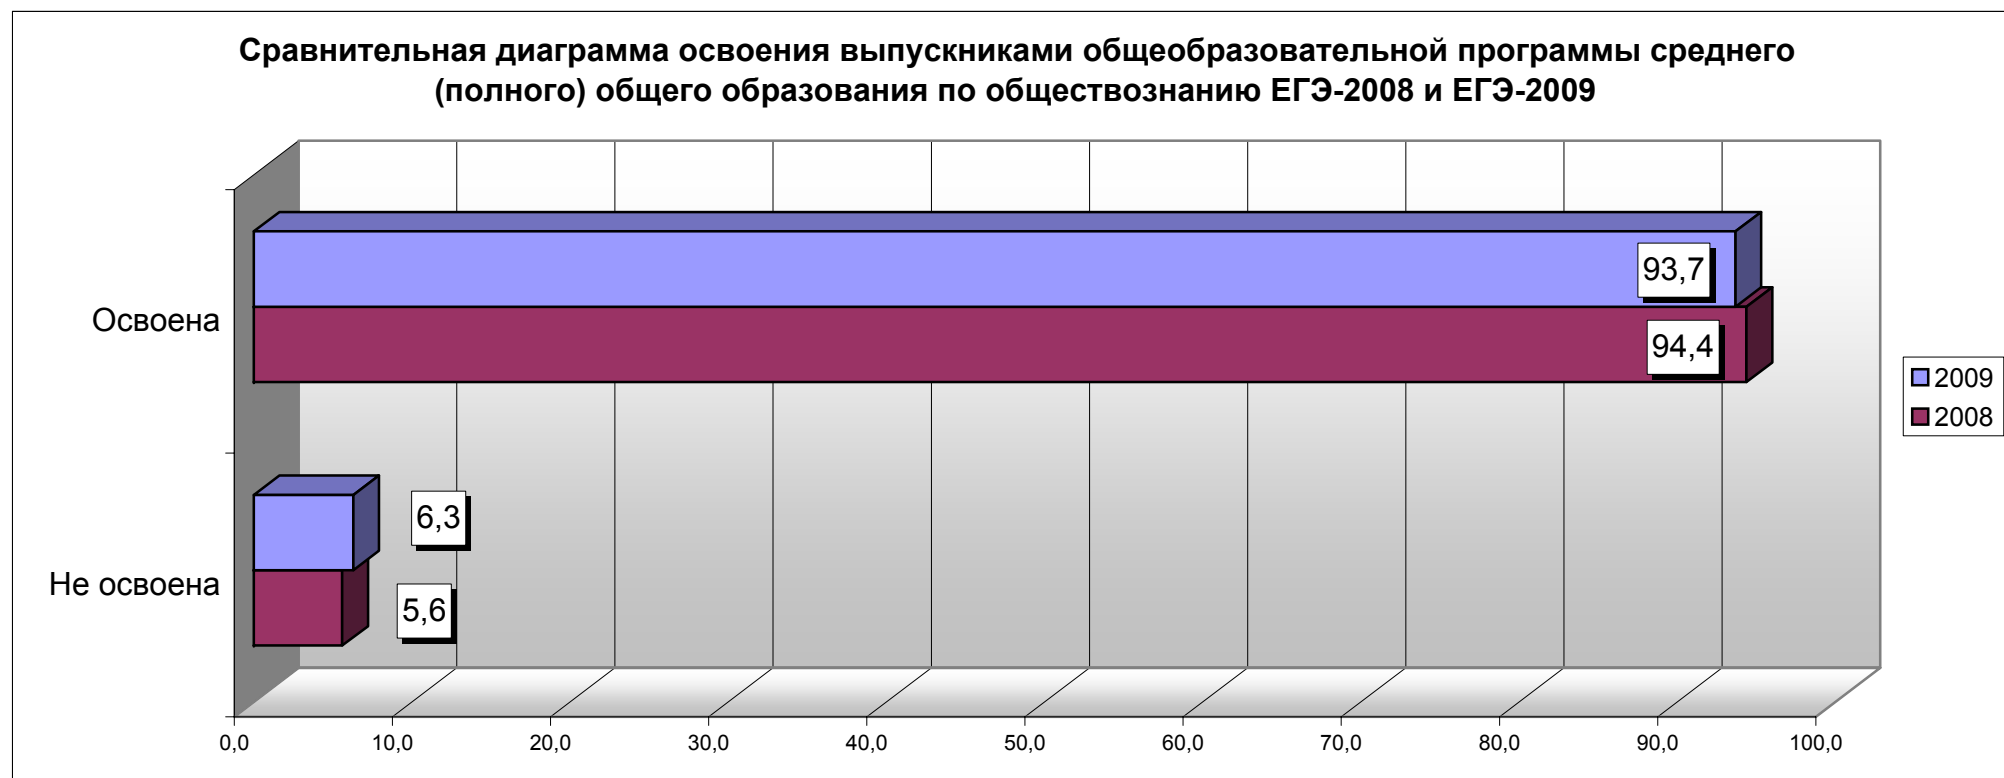

Освоение выпускниками программы среднего (полного) общего образования по обществознанию

Даты проведения экзаменов: 19.05.08г., 11.06.08г.

Дата проведения экзамена: 11.06.09г.

Количество работ*: 1381

Количество работ*: 11456

Для сравнения данные ЕГЭ-2008				ЕГЭ-2009		
Освоение программы	Диапазон баллов	Количество работ*	Процентная доля*	Диапазон баллов	Количество работ*	Процентная доля*
Не освоена	0-38	78	5,6	0-38	726	6,3
Освоена	39-100	1303	94,4	39-100	10730	93,7

* без учета результатов выпускников прошлых лет