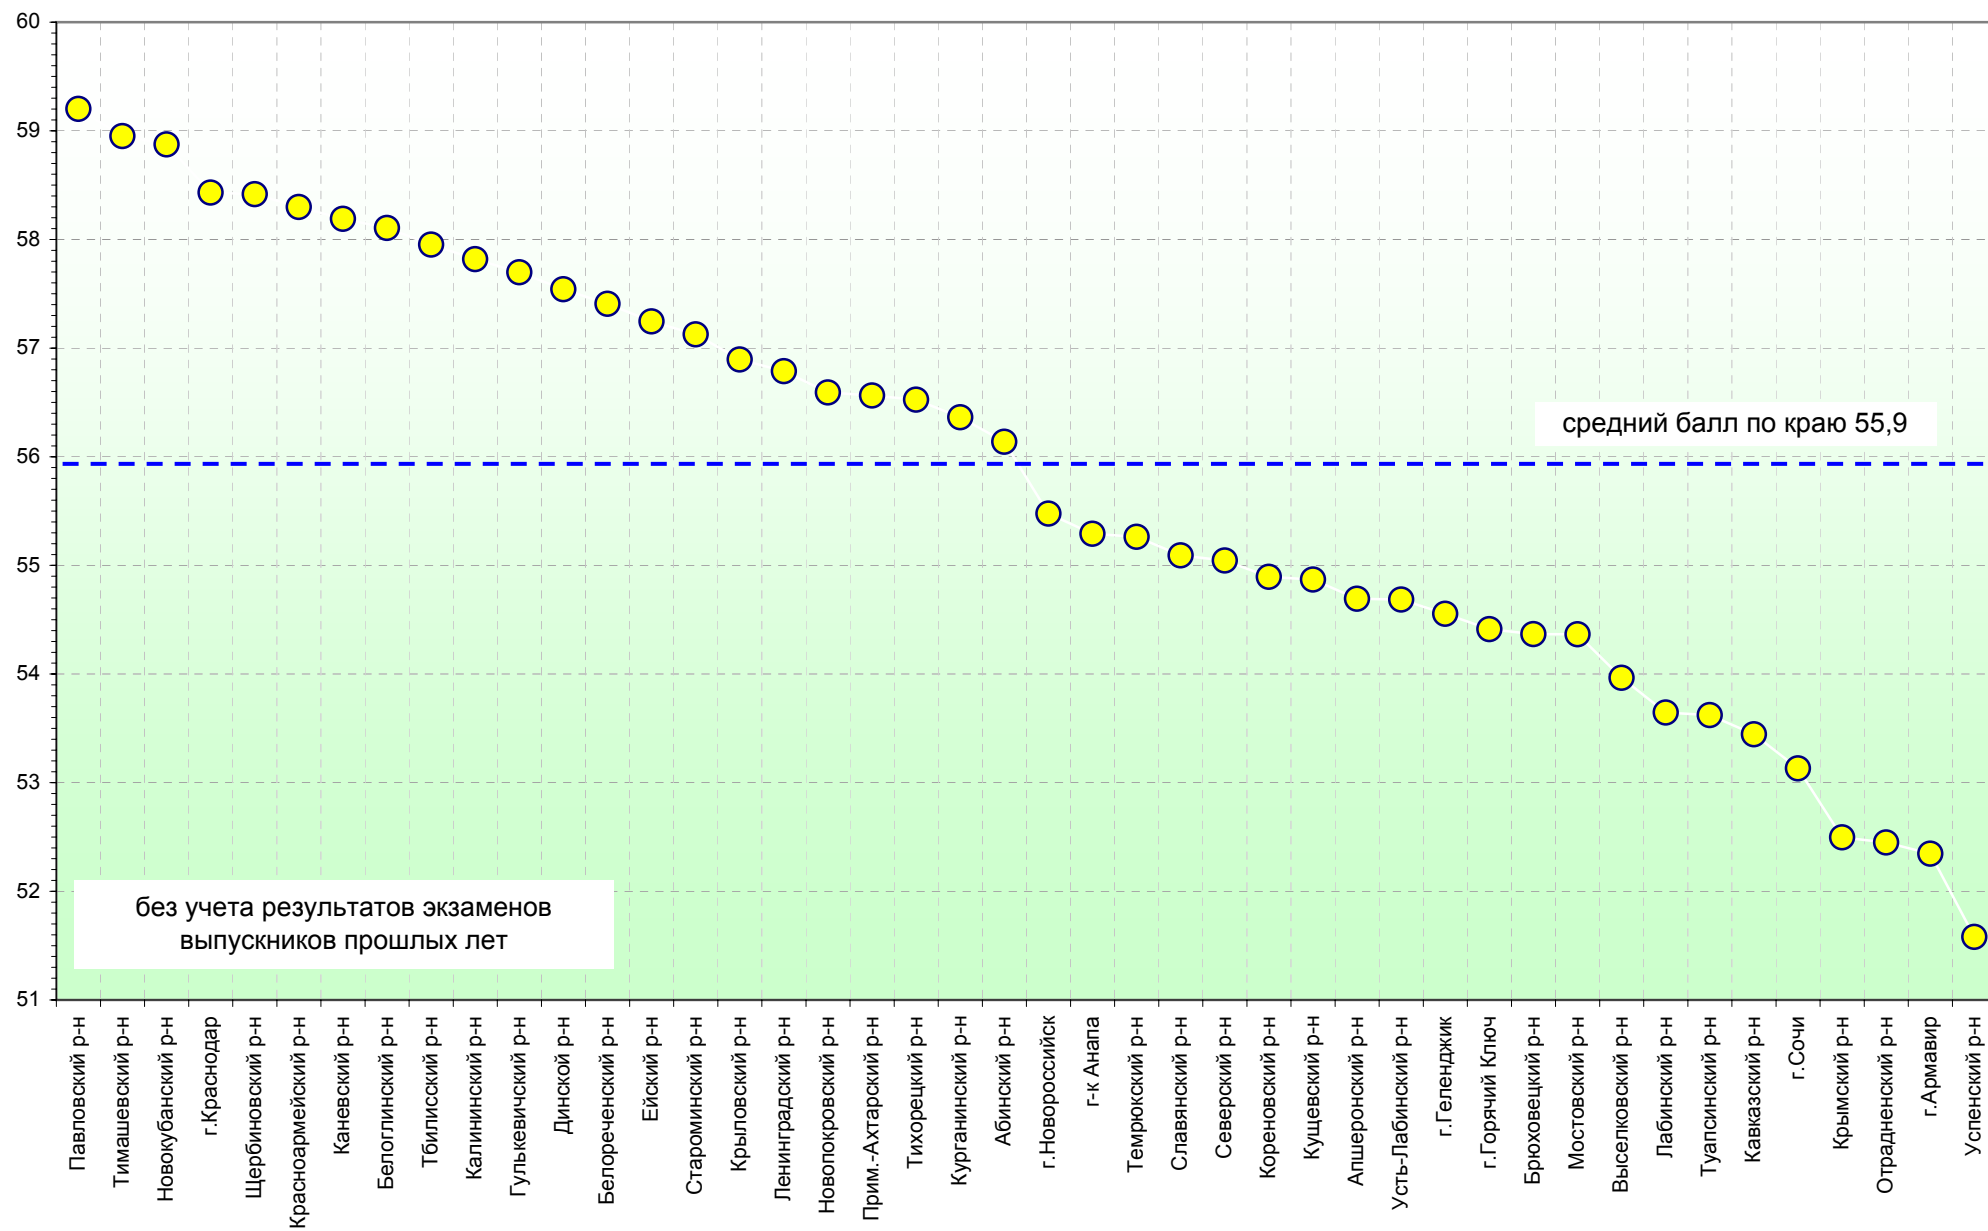

Распределение набранных итоговых баллов по обществознанию в 2009 году