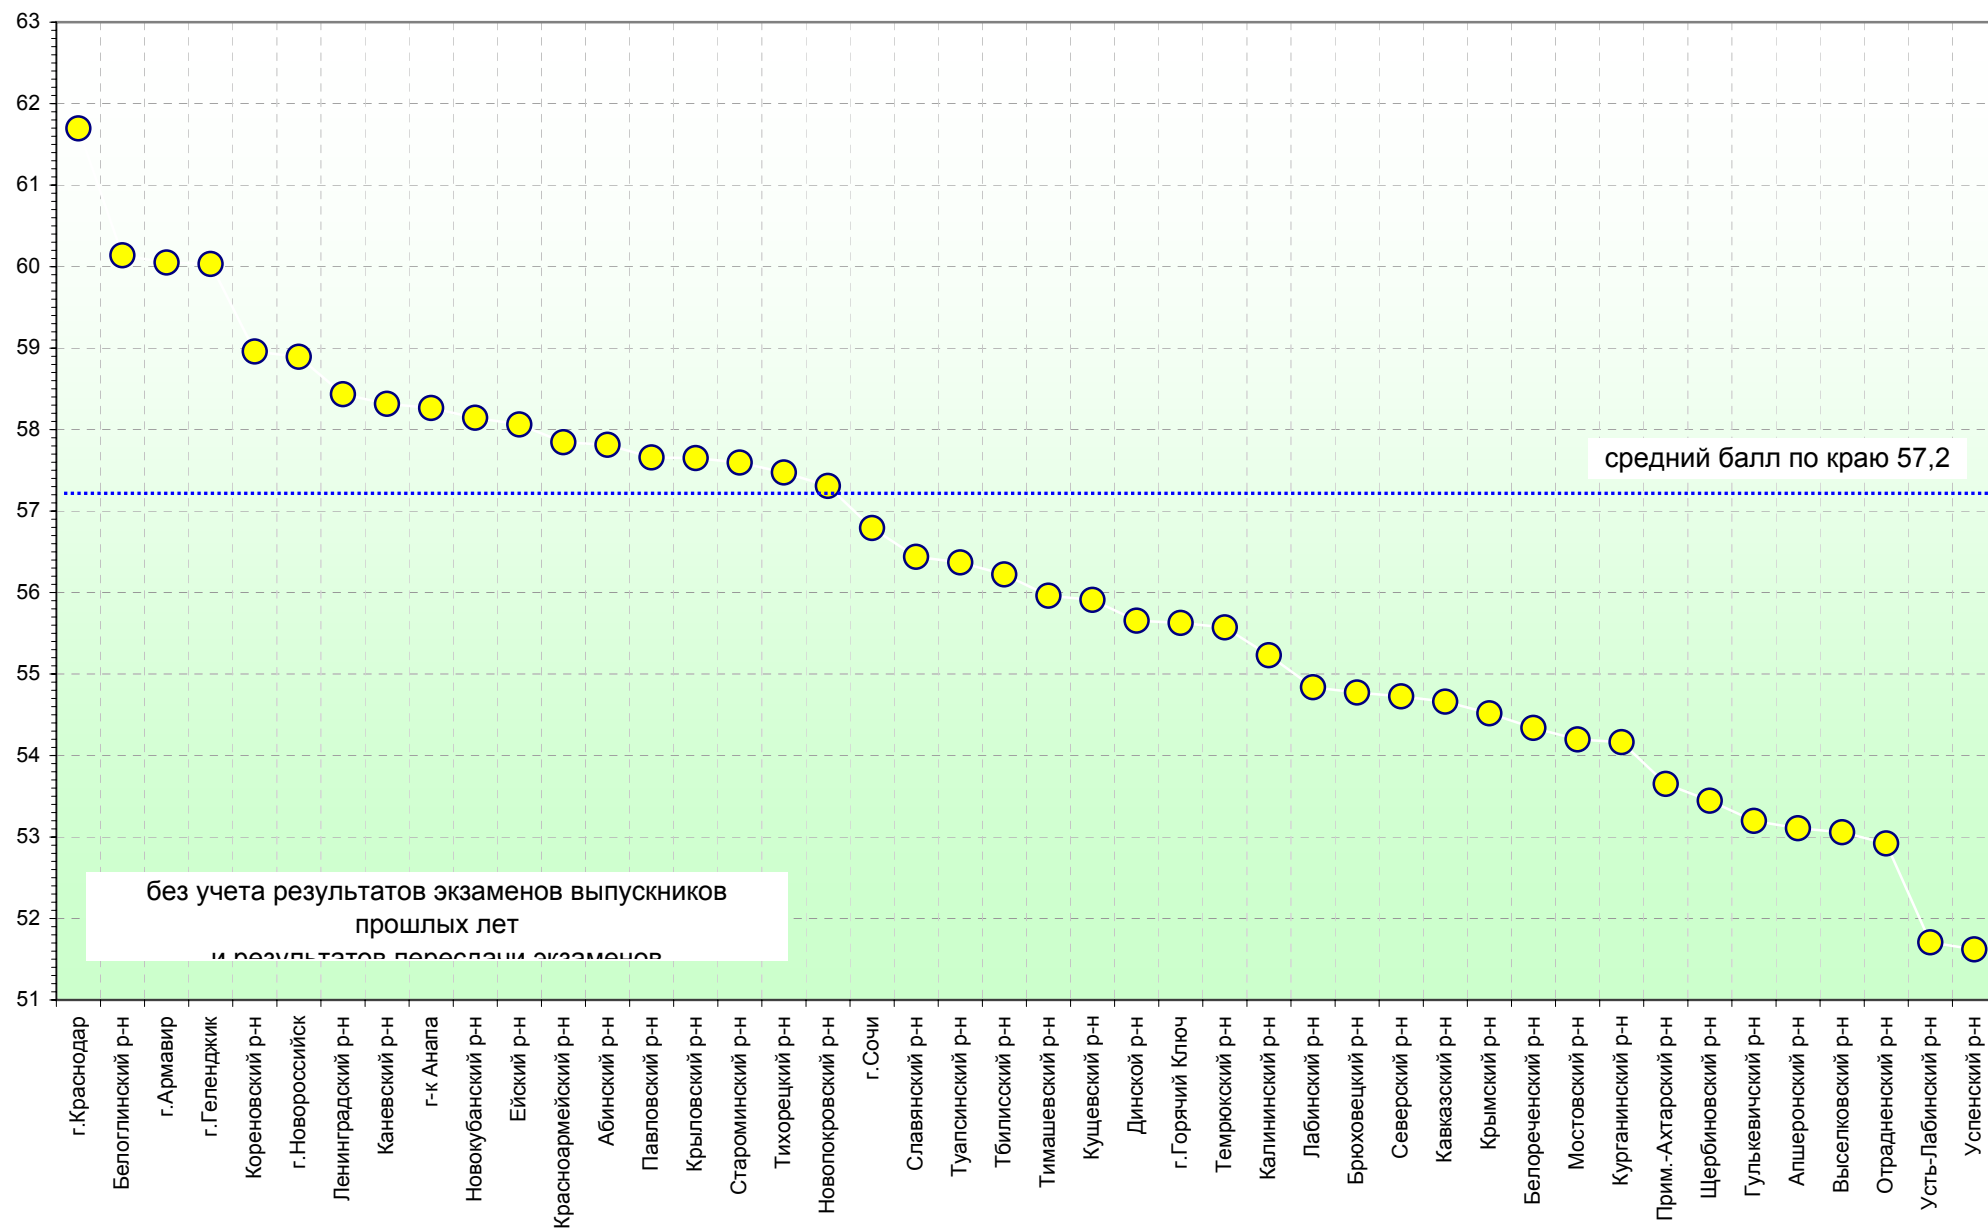

Распределение набранных итоговых баллов по русскому языку в 2009 году