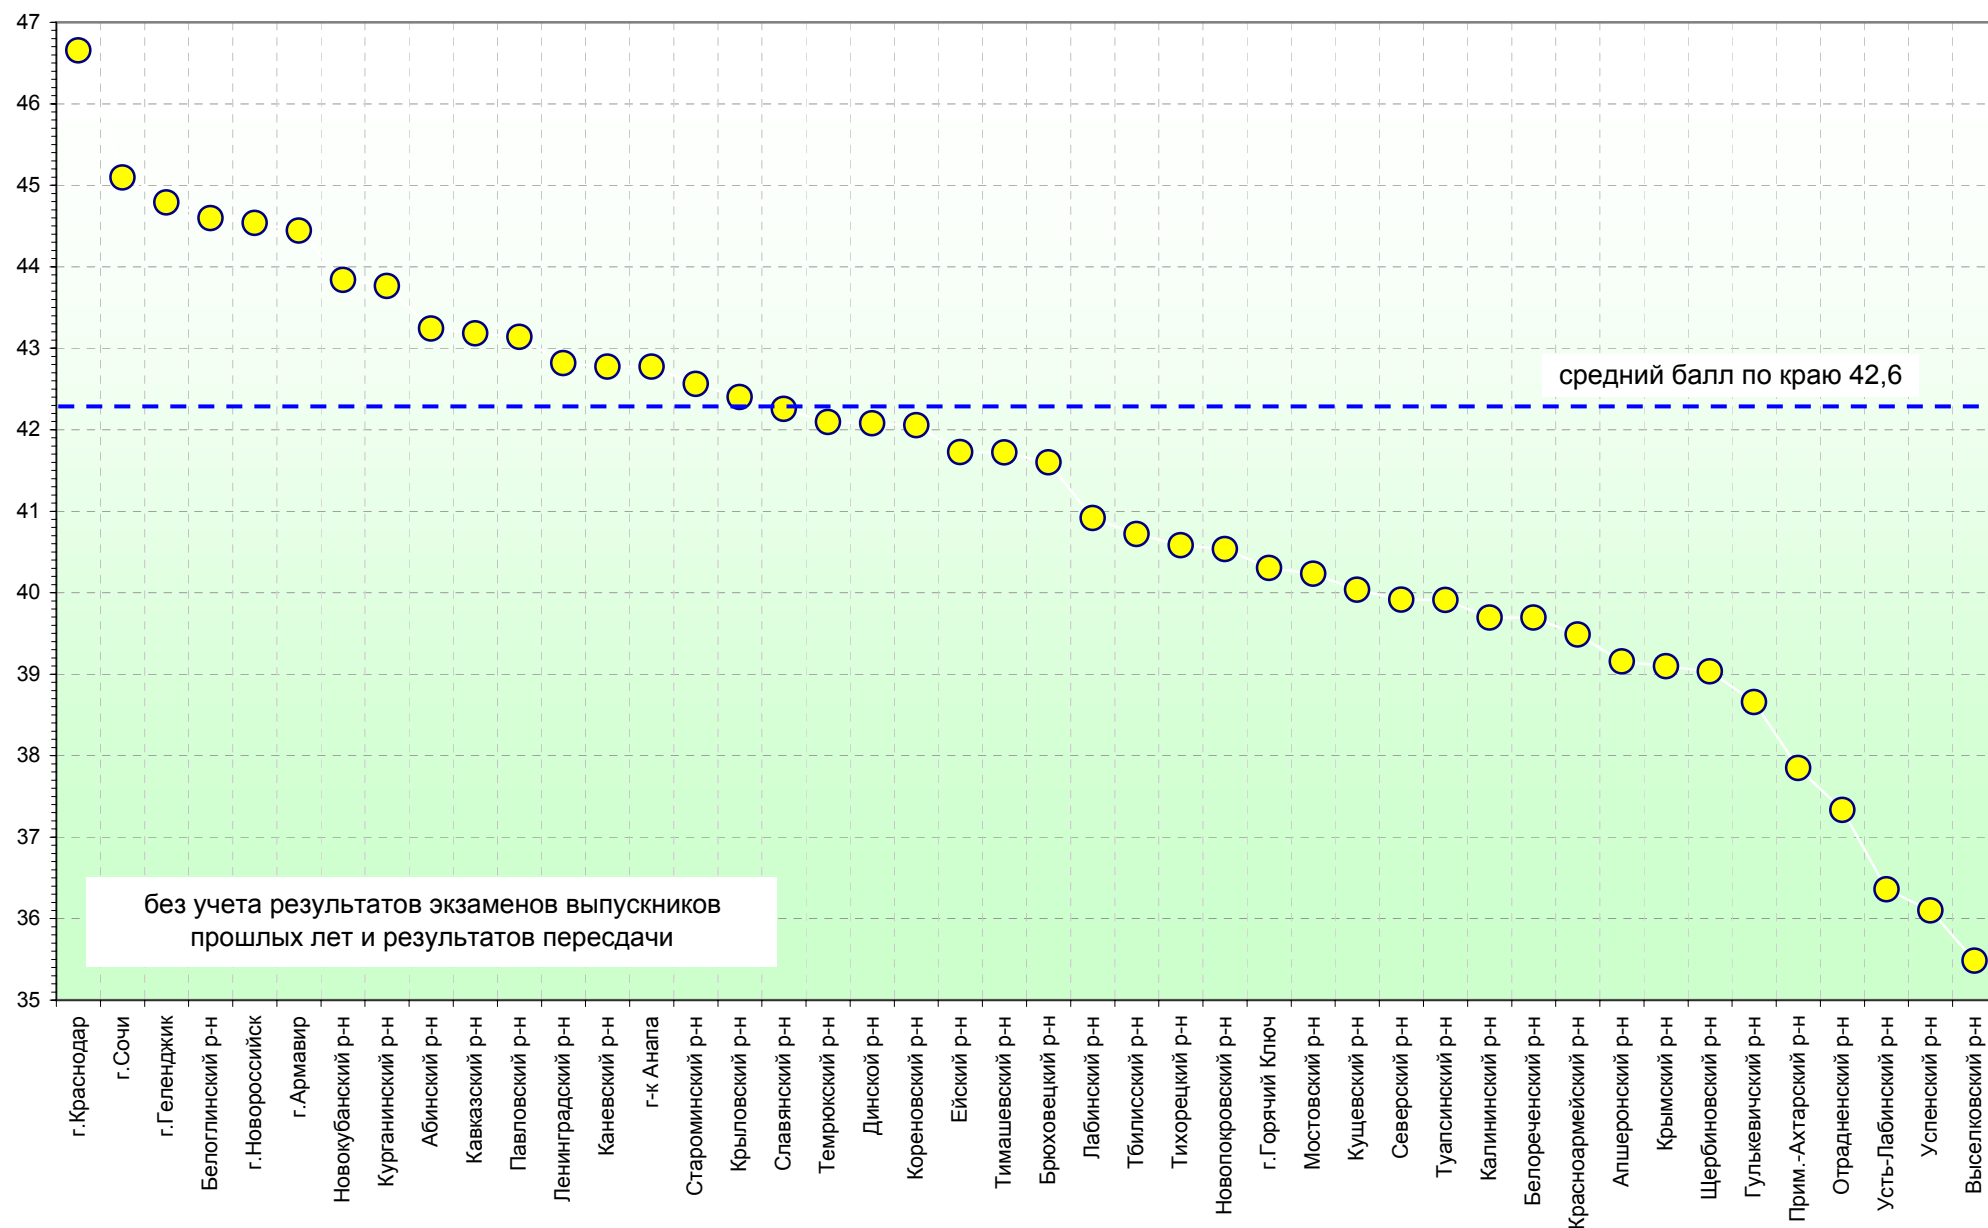

Распределение набранных итоговых баллов по математике в 2009 году