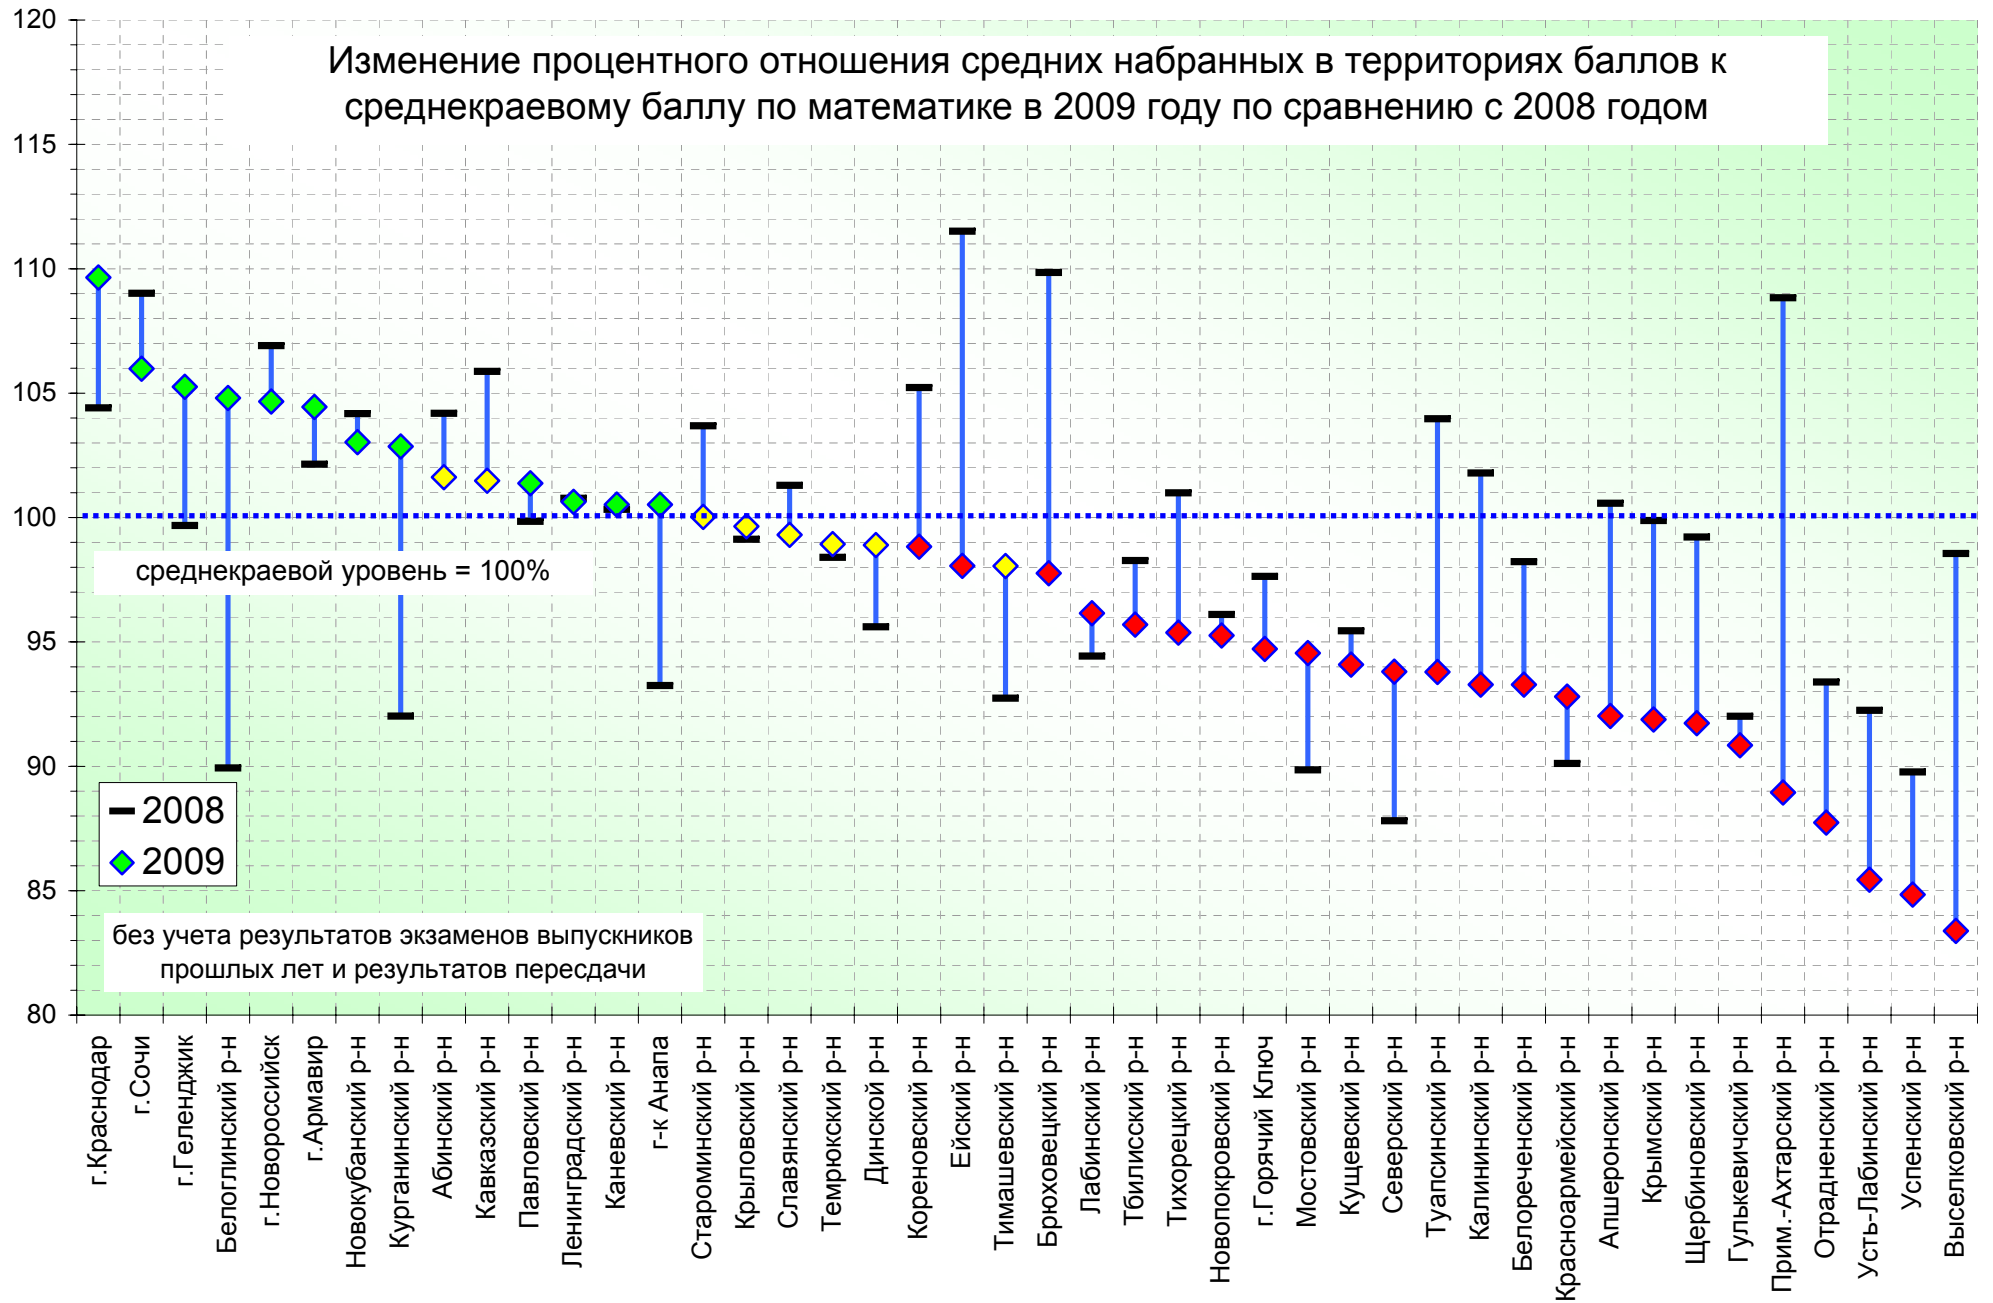

Изменение процентного отношения средних набранных в территориях баллов к среднекраевому баллу по математике в 2009 году по сравнению с 2008 годом