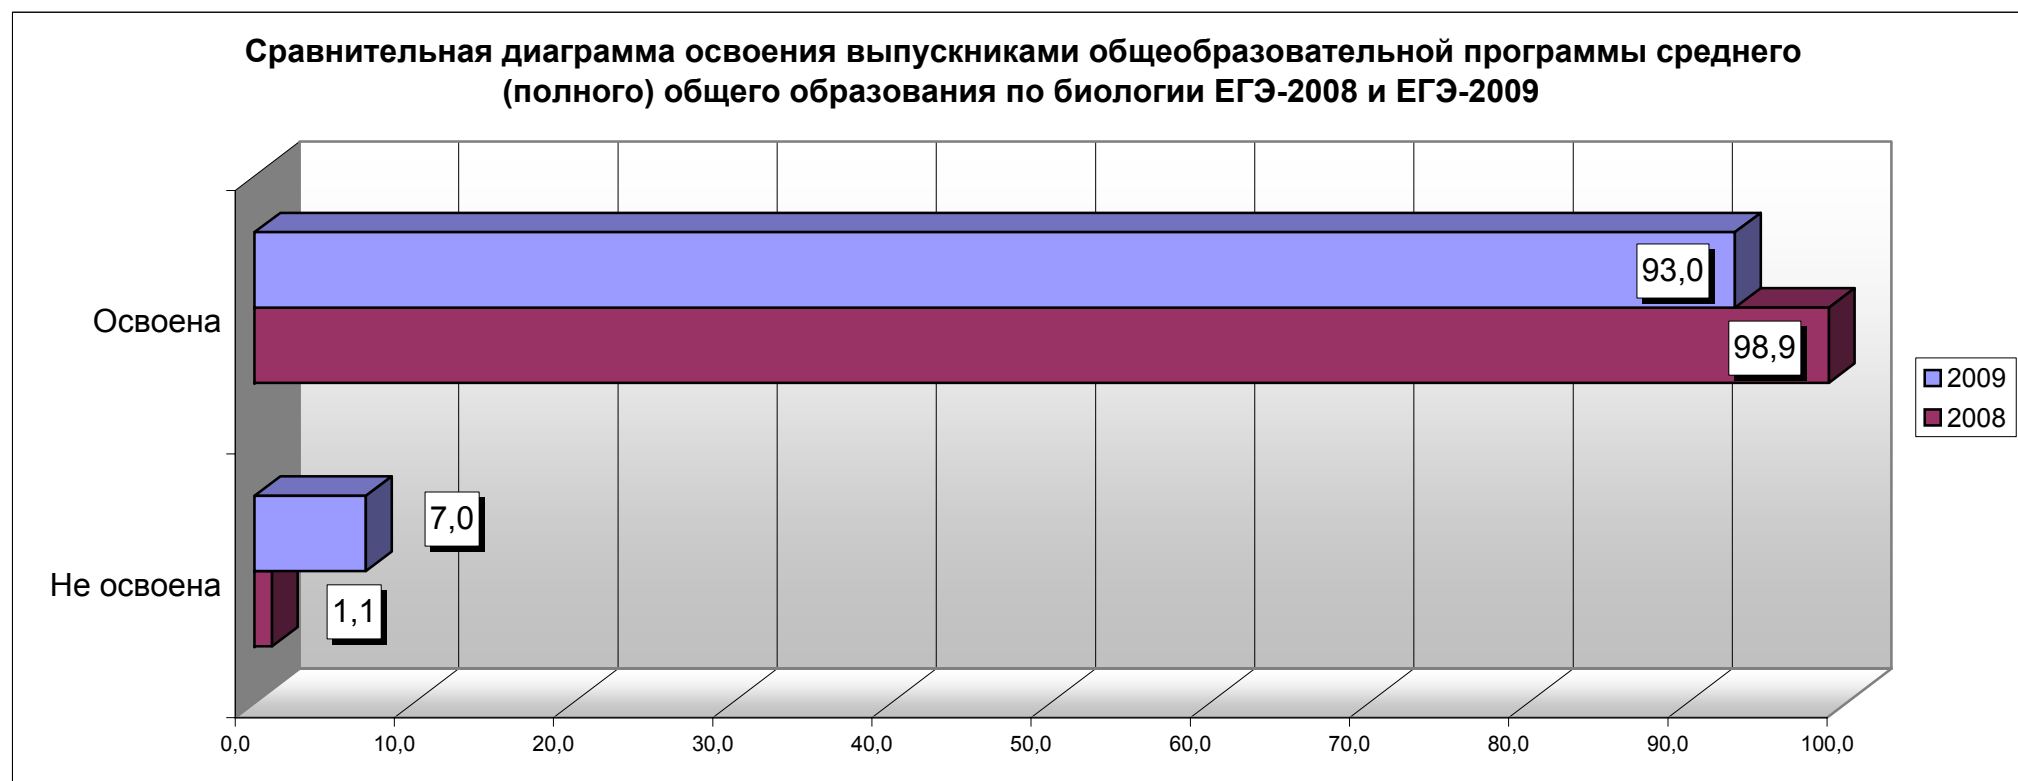

Освоение выпускниками программы среднего (полного) общего образования по биологии

Даты проведения экзаменов: 26.05,10.06.08г.

Количество работ*: 1360

Дата проведения экзамена: 26.05.09г.

Количество работ*: 3269

Для сравнения данные ЕГЭ-2008				ЕГЭ-2009		
Освоение программы	Диапазон баллов	Количество работ*	Процентная доля*	Диапазон баллов	Количество работ*	Процентная доля*
Не освоена	0-34	15	1,1	0-34	226	7,0
Освоена	35-100	1345	98,9	35-100	3043	93,0

* без учета результатов выпускников прошлых лет