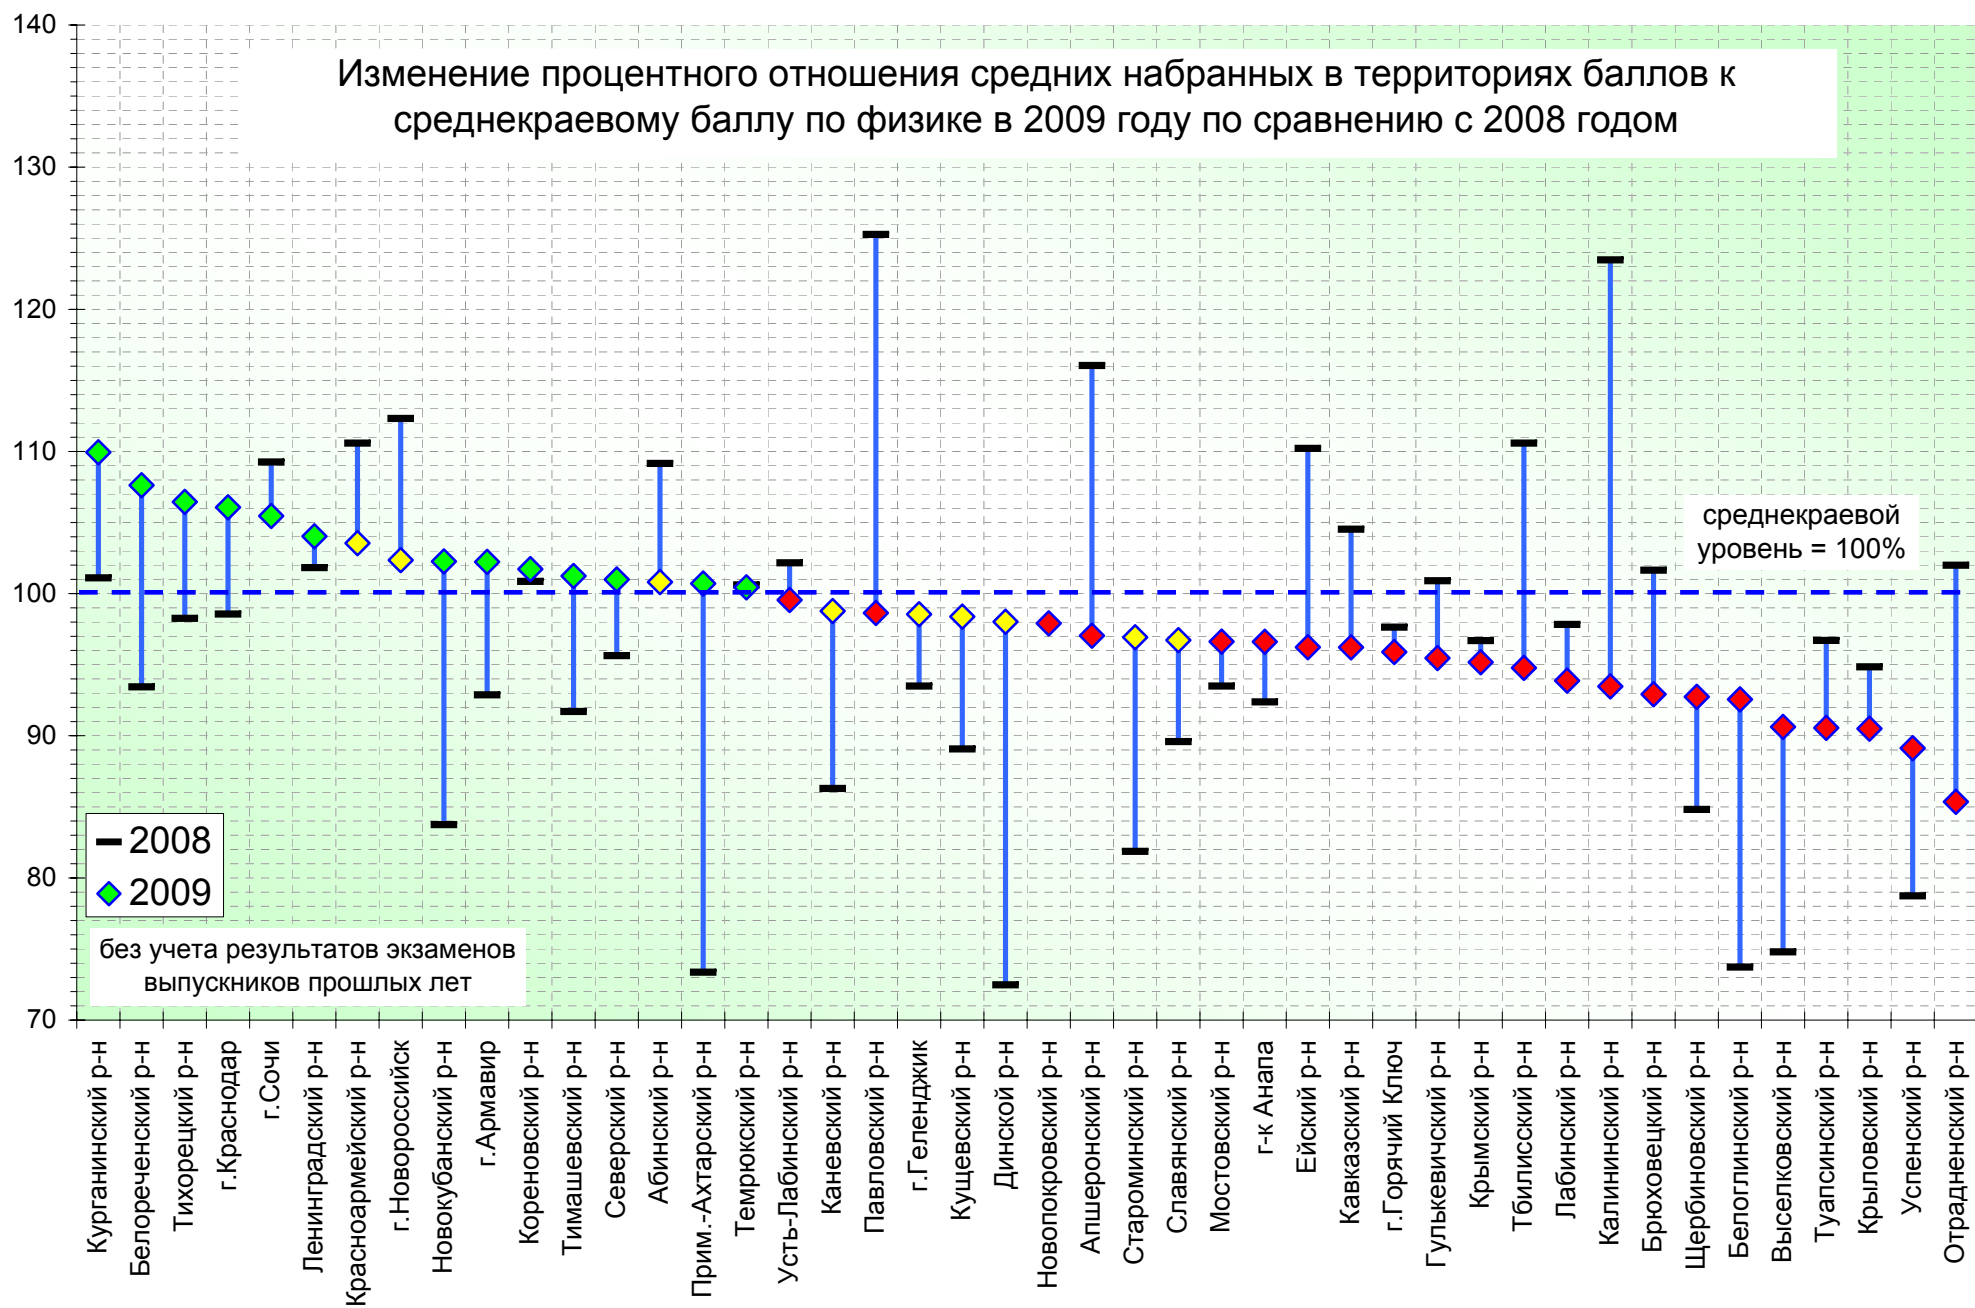

Изменение процентного отношения средних набранных в территориях баллов к среднекраевому баллу по физике в 2009 году по сравнению с 2008 годом

Освоение выпускниками программы среднего (полного) общего образования по географии

Даты проведения экзаменов: 26.05.08, 10.06.08г.

Количество работ*: 1017

Дата проведения экзамена: 01.06.09г.

Количество работ*: 958

Для сравнения данные ЕГЭ-2008				ЕГЭ-2009		
Освоение программы	Диапазон баллов	Количество работ*	Процентная доля*	Диапазон баллов	Количество работ*	Процентная доля*
Не освоена	0-34	37	3,6	0-33	92	9,6
Освоена	35-100	980	96,4	34-100	866	90,4

* без учета результатов выпускников прошлых лет