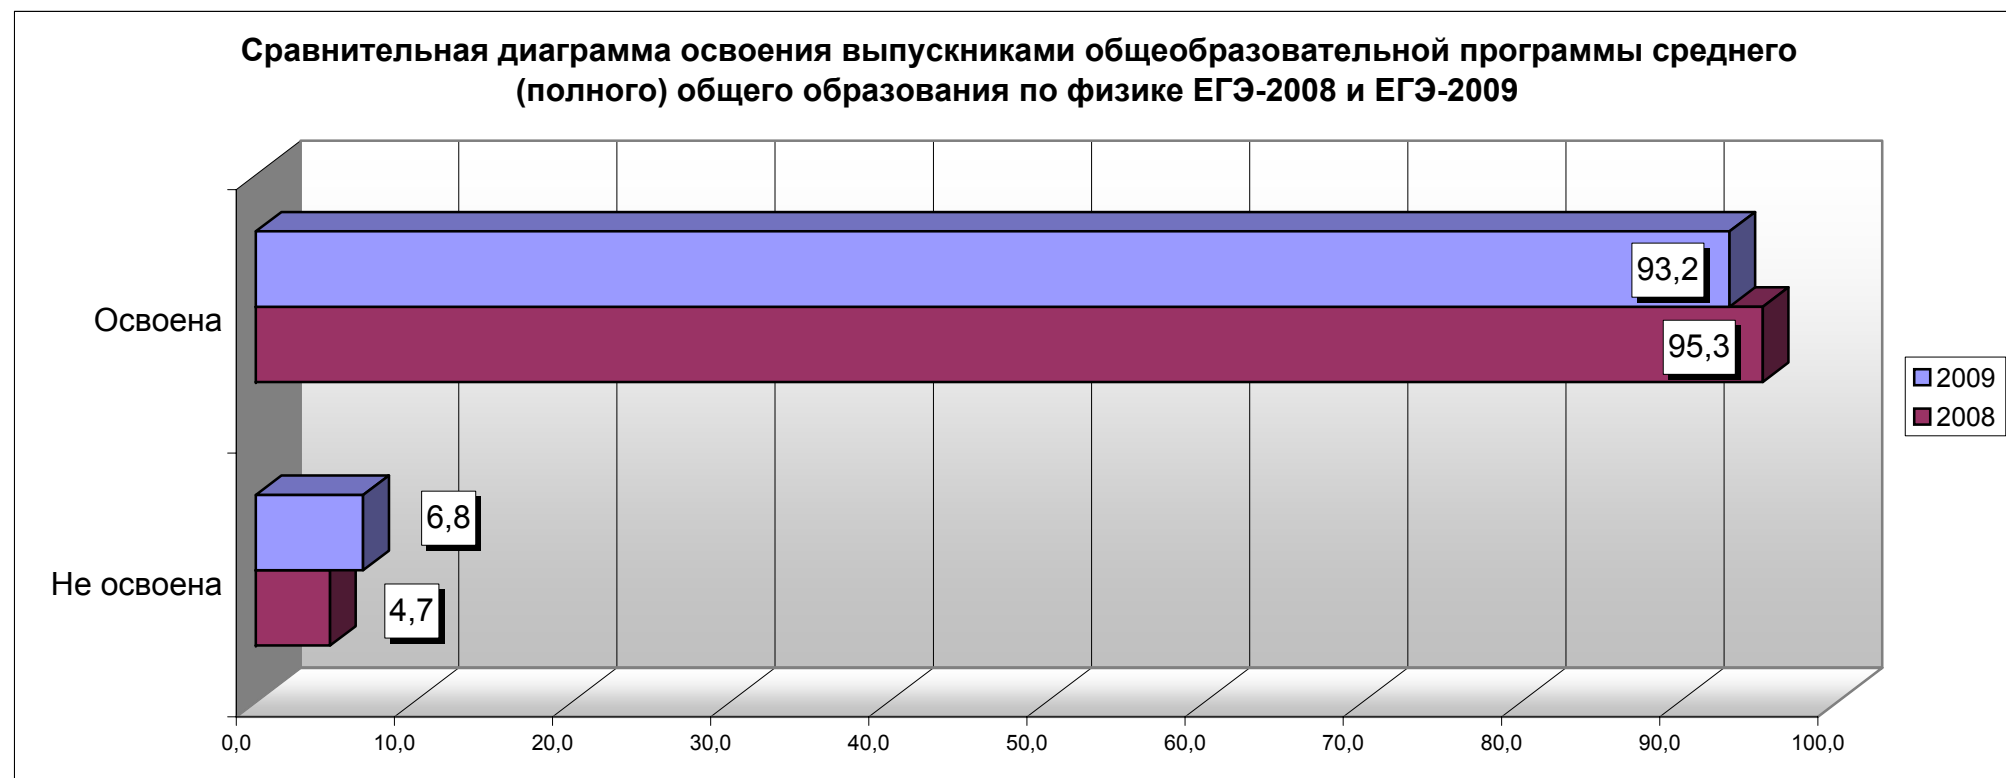

Освоение выпускниками программы среднего (полного) общего образования по физике

Даты проведения экзаменов: 22.05.08г., 10.06.08г.

Количество работ*: 622

Дата проведения экзамена: 15.06.09г.

Количество работ*: 5193

Для сравнения данные ЕГЭ-2008				ЕГЭ-2009		
Освоение программы	Диапазон баллов	Количество работ*	Процентная доля*	Диапазон баллов	Количество работ*	Процентная доля*
Не освоена	0-37	29	4,7	0-31	351	6,8
Освоена	38-100	593	95,3	32-100	4842	93,2

* без учета результатов выпускников прошлых лет