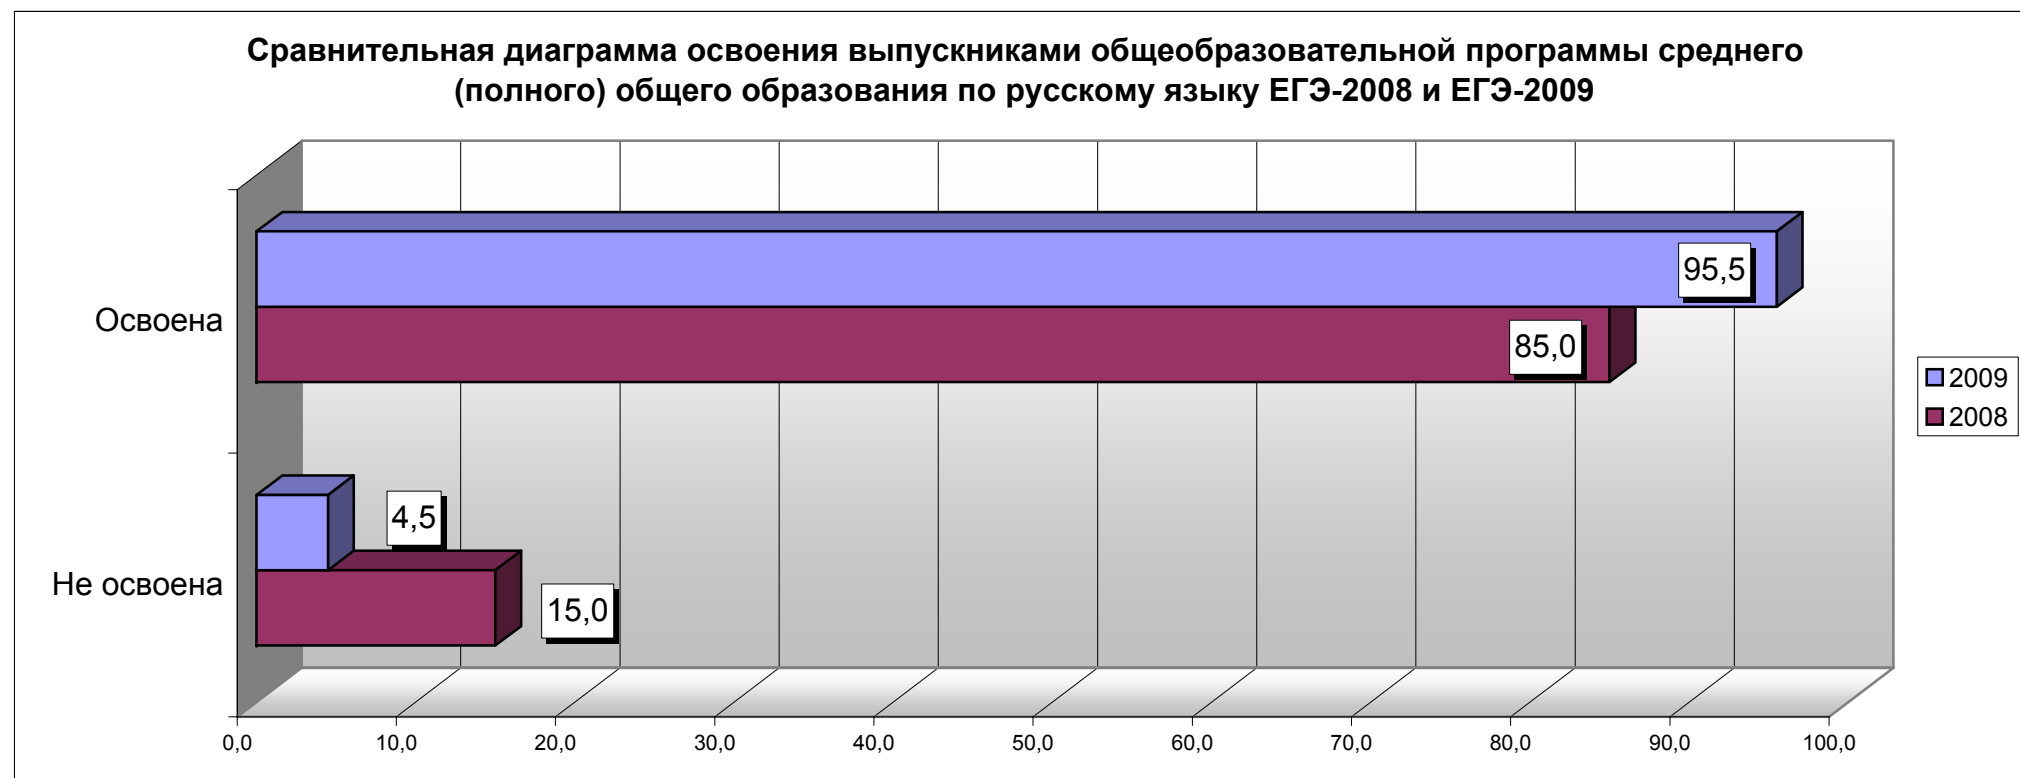

Освоение выпускниками программы среднего (полного) общего образования по русскому языку

Даты проведения экзаменов: 26.05.08, 10.06.08г.

Дата проведения экзамена: 29.05.09г.

Количество работ*: 34414

Количество работ*: 25066

Для сравнения данные ЕГЭ-2008				ЕГЭ-2009		
Освоение программы	Диапазон баллов	Количество работ*	Процентная доля*	Диапазон баллов	Количество работ*	Процентная доля*
Не освоена	0-39	5175	15,0	0-36	1134	4,5
Освоена	40-100	29239	85,0	37-100	23932	95,5

* без учета результатов выпускников прошлых лет и результатов пересдачи экзаменов