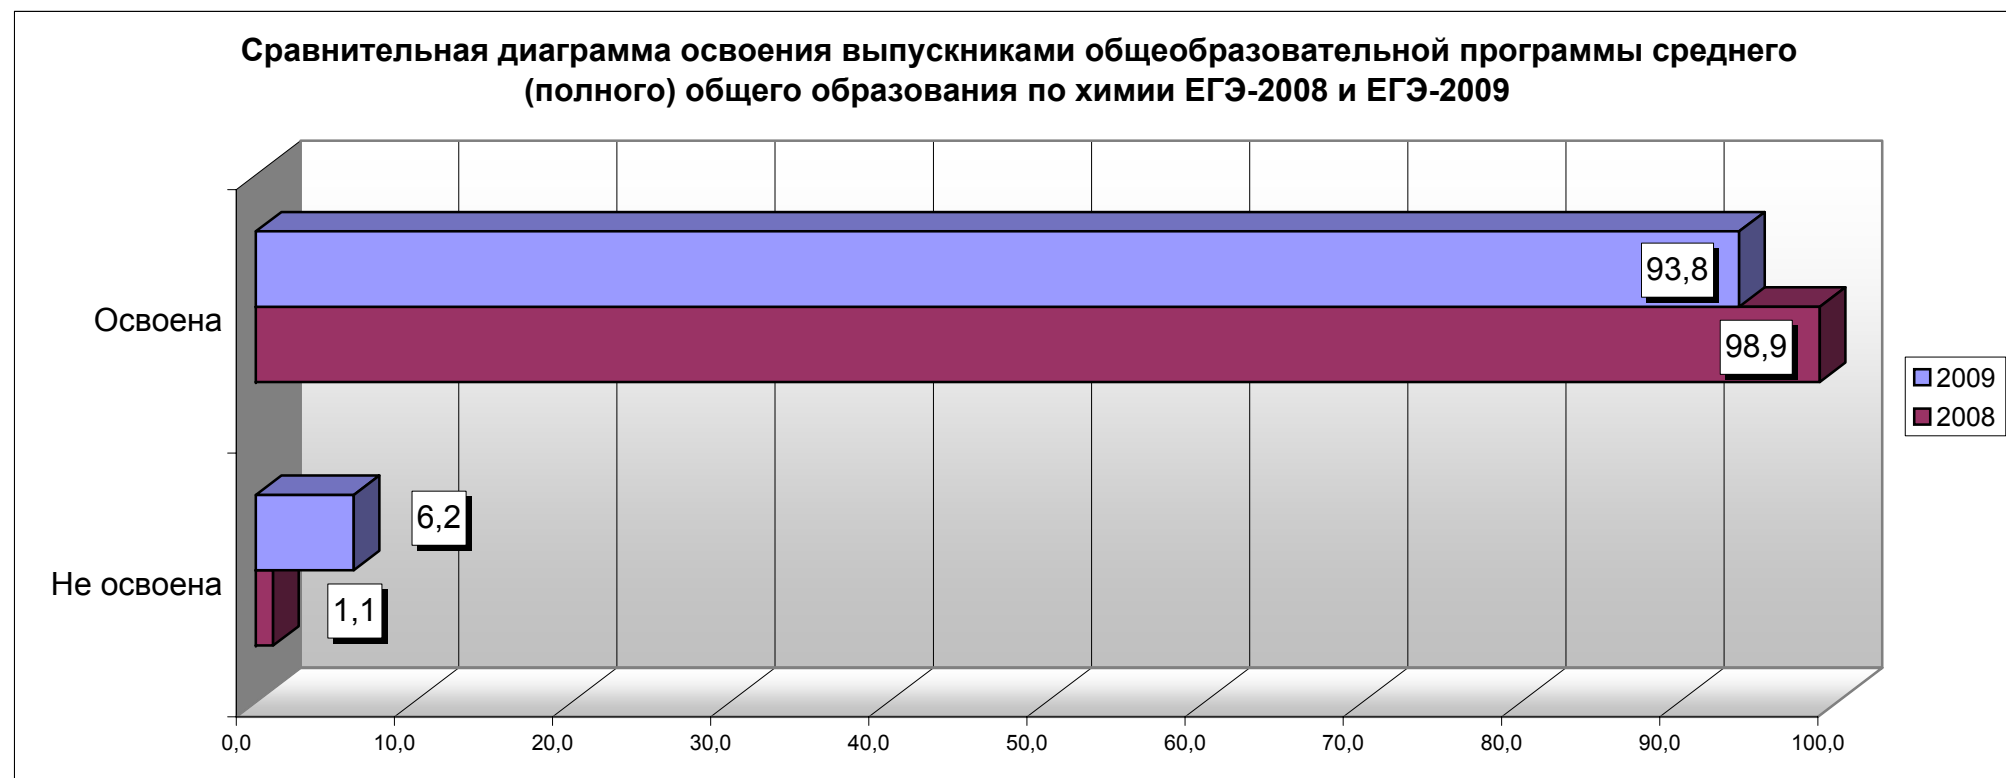

Освоение выпускниками программы среднего (полного) общего образования по химии

Даты проведения экзаменов: 19.05.08г., 10.06.08г.

Количество работ*: 722

Дата проведения экзамена: 11.06.09г.

Количество работ*: 1478

Для сравнения данные ЕГЭ-2008				ЕГЭ-2009		
Освоение программы	Диапазон баллов	Количество работ*	Процентная доля*	Диапазон баллов	Количество работ*	Процентная доля*
Не освоена	0-24	8	1,1	0-32	91	6,2
Освоена	25-100	714	98,9	33-100	1387	93,8

* без учета результатов выпускников прошлых лет