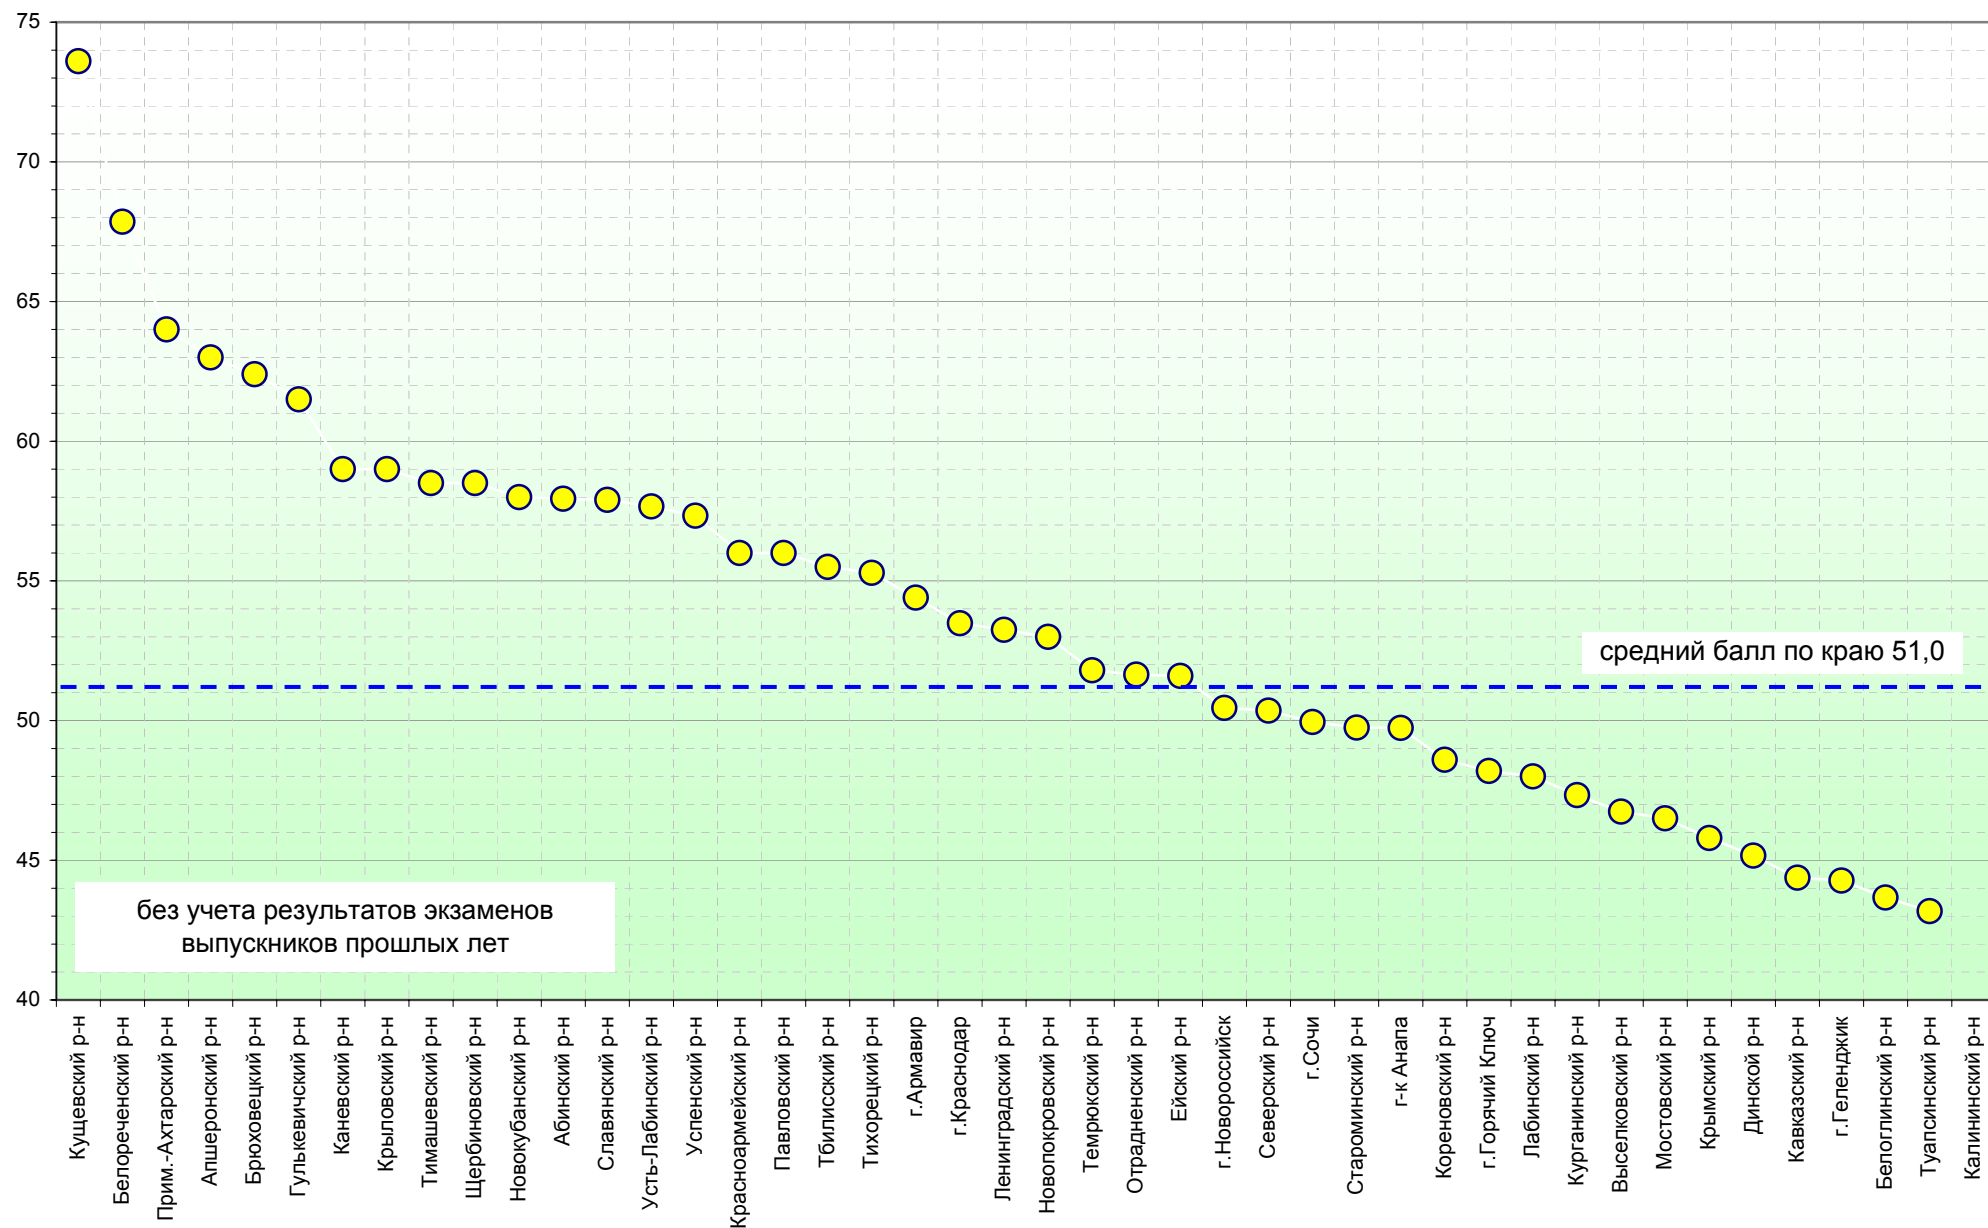

Распределение набранных итоговых баллов по географии в 2009 году