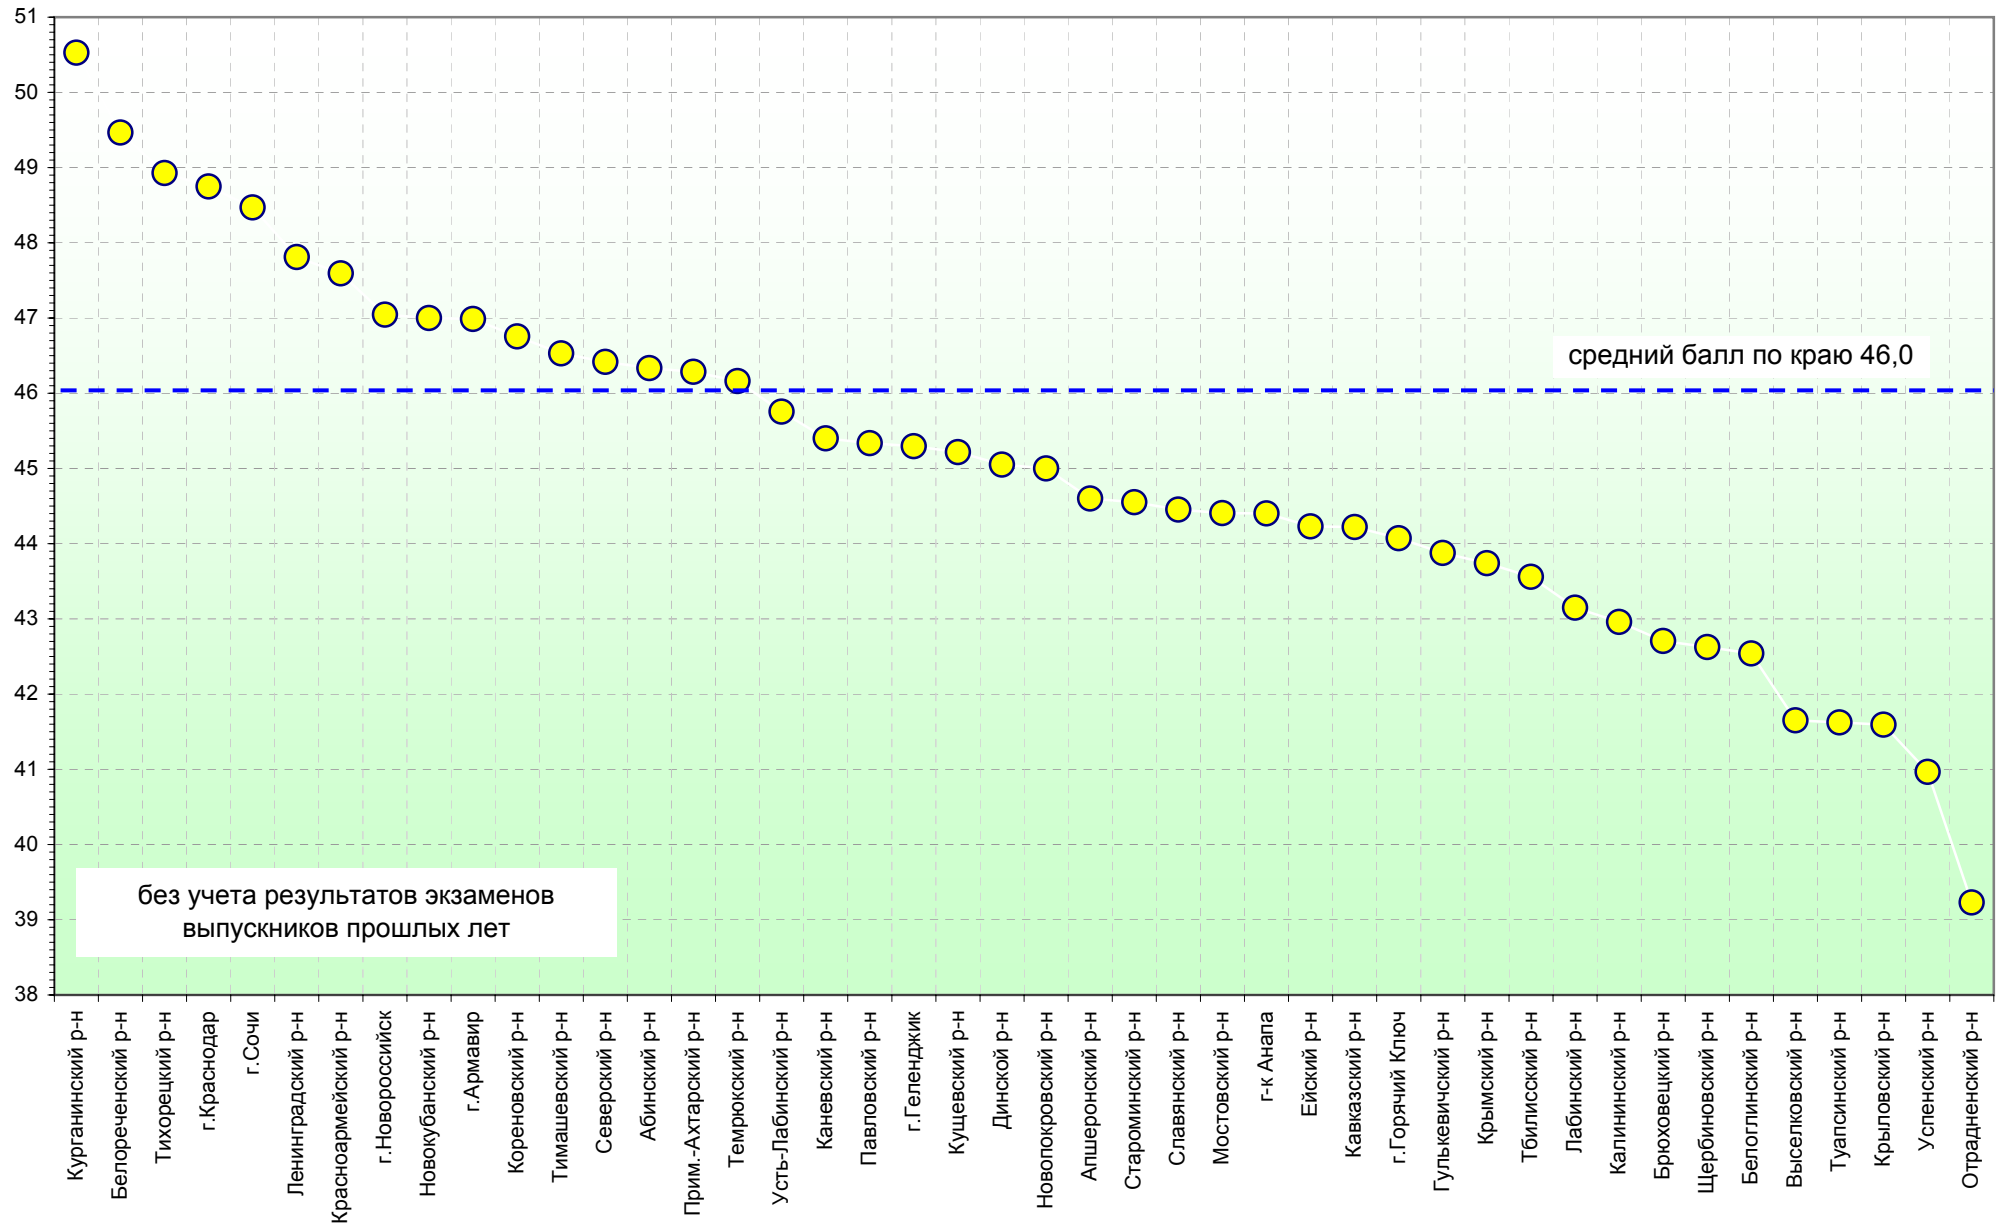

Распределение набранных итоговых баллов по физике в 2009 году